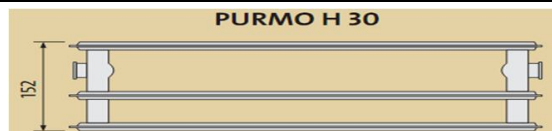

PURMO Hygiene šoninio pajungimo radiatoriai

PURMO

H 30		Aukštis, mm					
		300	400	450	500	600	900
Ilgis, mm	400	112,98 €	119,02 €	126,73 €	136,08 €	144,21 €	149,81 €
		281 W	352 W	387 W	420 W	484 W	659 W
	500	120,53 €	127,56 €	136,52 €	146,91 €	155,85 €	169,98 €
		351 W	440 W	483 W	524 W	605 W	824 W
	600	128,63 €	136,52 €	147,30 €	158,19 €	168,32 €	192,94 €
		421 W	528 W	580 W	629 W	725 W	989 W
	700	137,10 €	146,72 €	158,76 €	170,26 €	181,70 €	218,71 €
		491 W	616 W	676 W	734 W	846 W	1153 W
	800	146,06 €	156,94 €	171,08 €	183,73 €	196,27 €	247,39 €
		561 W	704 W	773 W	839 W	967 W	1318 W
	900	155,41 €	168,58 €	183,55 €	197,68 €	211,83 €	265,13 €
		631 W	793 W	870 W	944 W	1088 W	1483 W
	1000	164,62 €	179,77 €	195,84 €	211,41 €	227,06 €	284,06 €
		701 W	881 W	966 W	1049 W	1209 W	1648 W
	1100	173,73 €	191,26 €	208,32 €	225,58 €	242,64 €	304,24 €
		772 W	969 W	1063 W	1154 W	1330 W	1812 W
	1200	183,13 €	202,46 €	220,78 €	239,55 €	258,27 €	326,07 €
		842 W	1057 W	1160 W	1259 W	1451 W	1977 W
	1400	201,63 €	225,58 €	245,31 €	266,98 €	289,00 €	363,73 €
		982 W	1233 W	1353 W	1469 W	1693 W	2307 W
	1600	220,21 €	248,09 €	270,07 €	295,10 €	320,07 €	400,55 €
		1122 W	1409 W	1546 W	1678 W	1934 W	2636 W
	1800	233,10 €	270,92 €	294,87 €	323,15 €	351,27 €	441,16 €
		1263 W	1585 W	1739 W	1888 W	2176 W	2966 W
2000	257,03 €	293,85 €	319,81 €	350,86 €	381,83 €	476,72 €	
	1403 W	1761 W	1933 W	2098 W	2418 W	3295 W	
2300	284,92 €	327,92 €	356,72 €	392,89 €	428,69 €	515,22 €	
	1613 W	2025 W	2223 W	2413 W	2781 W	3790 W	
2600	312,35 €	361,91 €	393,71 €	434,73 €	475,30 €	570,81 €	
	1824 W	2289 W	2512 W	2727 W	3144 W	4284 W	
3000	341,07 €	398,73 €	433,90 €	480,51 €	526,70 €	632,83 €	
	2104 W	2642 W	2899 W	3147 W	3627 W	4943 W	

Kainos pateiktos be laikiklių ir be PVM

Radiatorių šiluminė galia (W) skaičiuota pava EN442, parametrai 70/55/20° C

6 metų gamintojo garantija.