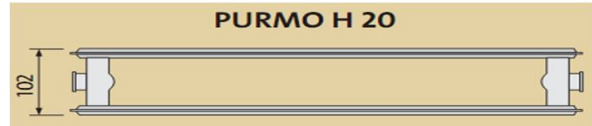

PURMO Hygiene šoninio pajungimo radiatoriai

PURMO

H 20		Aukštis, mm					
		300	400	450	500	600	900
Ilgis, mm	400	54,49 €	60,32 €	65,96 €	71,14 €	75,99 €	107,55 €
		203 W	253 W	277 W	302 W	349 W	486 W
	500	63,26 €	68,63 €	75,16 €	80,34 €	86,11 €	121,36 €
		253 W	316 W	346 W	377 W	436 W	608 W
	600	70,73 €	76,59 €	83,60 €	90,13 €	96,17 €	135,50 €
		304 W	380 W	415 W	452 W	523 W	729 W
	700	77,43 €	84,46 €	92,15 €	99,69 €	106,95 €	153,75 €
		355 W	443 W	484 W	528 W	610 W	851 W
	800	84,04 €	92,15 €	100,52 €	109,23 €	118,00 €	171,50 €
		405 W	506 W	553 W	603 W	698 W	972 W
	900	90,74 €	100,28 €	109,48 €	119,28 €	128,63 €	189,57 €
		456 W	570 W	622 W	679 W	785 W	1094 W
	1000	97,16 €	107,97 €	118,44 €	128,63 €	139,61 €	207,91 €
		507 W	633 W	692 W	754 W	872 W	1215 W
	1100	103,86 €	116,35 €	126,96 €	138,36 €	149,64 €	225,58 €
		558 W	696 W	761 W	830 W	959 W	1337 W
	1200	109,89 €	124,22 €	135,26 €	148,15 €	160,86 €	243,64 €
		608 W	760 W	830 W	905 W	1046 W	1458 W
	1400	123,21 €	140,27 €	152,76 €	167,48 €	182,28 €	279,71 €
		710 W	886 W	968 W	1056 W	1221 W	1701 W
1600	136,33 €	155,85 €	169,98 €	186,90 €	203,72 €	315,71 €	
	811 W	1013 W	1107 W	1207 W	1395 W	1944 W	
1800	149,23 €	171,91 €	187,30 €	206,23 €	225,58 €	351,87 €	
	912 W	1139 W	1245 W	1357 W	1570 W	2187 W	
2000	162,29 €	187,90 €	204,80 €	225,80 €	246,83 €	388,26 €	
	1014 W	1266 W	1383 W	1508 W	1744 W	2430 W	
2300	181,70 €	211,83 €	230,59 €	254,94 €	279,47 €	439,07 €	
	1166 W	1456 W	1522 W	1735 W	2006 W	2795 W	
2600	201,63 €	235,77 €	256,78 €	284,06 €	311,69 €	487,95 €	
	1318 W	1646 W	1798 W	1961 W	2267 W	3159 W	
3000	227,65 €	267,56 €	291,35 €	323,15 €	354,61 €	554,82 €	
	1521 W	1899 W	2075 W	2262 W	2616 W	3645 W	

Kainos pateiktos be laikiklių ir be PVM

Radiatorių šiluminė galia (W) skaičiuota pava EN442, parametrai 70/55/20° C

6 metų gamintojo garantija.