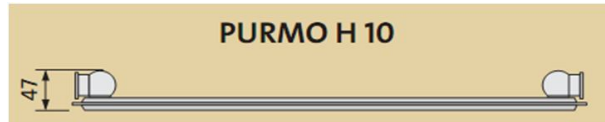

PURMO Hygiene šoninio pajungimo radiatoriai

H 10		Aukštis, mm					
		300	400	450	500	600	900
Ilgis, mm	400	37,26 €	38,92 €	39,92 €	38,24 €	42,03 €	63,26 €
		111 W	143 W	159 W	175 W	205 W	290 W
	500	38,50 €	40,74 €	42,03 €	40,74 €	42,86 €	69,89 €
		139 W	179 W	199 W	219 W	257 W	362 W
	600	39,92 €	42,86 €	43,96 €	43,11 €	45,62 €	76,59 €
		166 W	215 W	239 W	262 W	308 W	435 W
	700	41,45 €	44,35 €	45,95 €	46,78 €	48,29 €	83,29 €
		194 W	251 W	279 W	306 W	359 W	507 W
	800	42,86 €	46,20 €	48,05 €	48,90 €	51,24 €	89,72 €
		222 W	287 W	319 W	350 W	411 W	580 W
	900	44,94 €	49,13 €	50,96 €	51,24 €	54,05 €	95,76 €
		249 W	323 W	358 W	394 W	462 W	652 W
	1000	46,61 €	50,96 €	52,90 €	53,91 €	57,00 €	104,05 €
		277 W	359 W	398 W	437 W	513 W	724 W
	1100	49,95 €	54,90 €	57,00 €	57,83 €	60,17 €	112,40 €
		305 W	394 W	438 W	481 W	565 W	797 W
	1200	51,80 €	57,00 €	59,76 €	60,92 €	64,11 €	120,69 €
		333 W	430 W	478 W	525 W	616 W	869 W
	1400	62,87 €	69,07 €	71,81 €	66,79 €	71,81 €	137,93 €
		388 W	502 W	558 W	612 W	719 W	1014 W
1600	66,79 €	73,92 €	77,43 €	75,77 €	82,85 €	155,01 €	
	443 W	574 W	637 W	700 W	821 W	1159 W	
1800	95,90 €	108,24 €	115,49 €	114,66 €	129,38 €	172,91 €	
	499 W	645 W	717 W	787 W	924 W	1304 W	
2000	102,60 €	115,93 €	123,78 €	125,47 €	139,61 €	189,57 €	
	554 W	717 W	797 W	875 W	1026 W	1449 W	
2300	114,00 €	129,38 €	138,36 €	140,69 €	156,94 €	210,17 €	
	637 W	825 W	916 W	1006 W	1180 W	1666 W	
2600	123,62 €	142,95 €	152,76 €	156,70 €	177,27 €	233,68 €	
	720 W	932 W	1035 W	1137 W	1334 W	1883 W	
3000	141,70 €	161,71 €	173,16 €	177,53 €	197,87 €	264,47 €	
	831 W	1076 W	1195 W	1312 W	1540 W	2173 W	