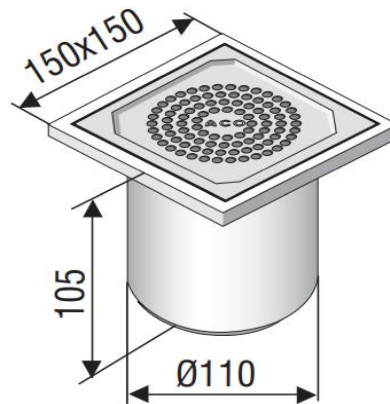

ACO EG150 trapai montavimui betono grindyse

Gaminio techn. duomenys:

Gaminio kodas:	ACO97211
Medžiaga:	Austenitinis 304 markės nerūdijantis plienas. Atitinka EN 10088 standartą.
Atsparumas:	Puikus atsparumas korozijai.
Pralaidumas:	1,2 l/s.
Svoris:	0.7 kg.
Apkrovos klasė:	K3 – 300 kg.
Konstrukcija:	Fiksuoto aukščio ir vertikalaus išvedimo DN110 su sifonu, nepraleidžiančiu dvokiančio oro iš kanalizacijos tinklo.
Briauna:	Standartinė.
Paskirtis:	Trapas, tinkantis montuoti prausyklose, personalo persirengimo kambariuose, plaukimo baseinuose, vonios kambariuose, tualetuose (tiek viešbučiuose, tiek ir butuose). Trapas, skirtas montavimui betono grindyse.
Gamintojas:	ACO

ACO EG150 trapai montavimui betono grindyse

Gaminio techn. duomenys:

Gaminio kodas:	ACO405149 / ACO97200
Medžiaga:	Austenitinis 304 markės nerūdijantis plienas. Atitinka EN 10088 standartą.
Atsparumas:	Puikus atsparumas korozijai.
Pralaidumas:	1,2 l/s.
Svoris:	1,4 kg / 1,2 kg.
Apkrovos klasė:	K3 – 300 kg.
Konstrukcija:	Teleskopinis – reguliuojamo aukščio ir vertikalaus išvedimo DN 50 / DN 110 su sifonu, nepraleidžiančiu dvokiančio oro iš kanalizacijos tinklo. Galimybė trapą pasukti pasukti 360° kampu, kai jį norima išlyginti su plytelėmis ar siena.
Briauna:	Standartinė.
Paskirtis:	Trapas, tinkantis montuoti prausyklose, personalo persirengimo kambariuose, plaukimo baseinuose, vonios kambariuose, tualetuose (tiek viešbučiuose, tiek ir butuose). Trapas, skirtas montavimui betono grindyse.
Gamintojas:	ACO