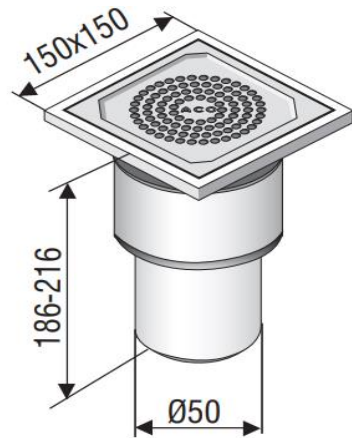

ACO EG150 trapai montavimui betono grindyse

Gaminio techn. duomenys:

Gaminio kodas:	ACO97211
Medžiaga:	Austenitinis 304 markės nerūdijantis plienas. Atitinka EN 10088 standartą.
Atsparumas:	Puikus atsparumas korozijai.
Pralaidumas:	1,2 l/s.
Svoris:	0.7 kg.
Apkrovos klasė:	K3 – 300 kg.
Konstrukcija:	Fiksuoto aukščio ir vertikalaus išvedimo DN110 su sifonu, nepraleidžiančiu dvokiančio oro iš kanalizacijos tinklo.
Briauna:	Standartinė.
Paskirtis:	Trapas, tinkantis montuoti prausyklose, personalo persirengimo kambariuose, plaukimo baseinuose, vonios kambariuose, tualetuose (tiek viešbučiuose, tiek ir butuose). Trapas, skirtas montavimui betono grindyse.
Gamintojas:	ACO

ACO EG150 trapai montavimui betono grindyse

Gaminio techn. duomenys:

Gaminio kodas:	ACO405149 / ACO97200
Medžiaga:	Austenitinis 304 markės nerūdijantis plienas. Atitinka EN 10088 standartą.
Atsparumas:	Puikus atsparumas korozijai.
Pralaidumas:	1,2 l/s.
Svoris:	1,4 kg / 1,2 kg.
Apkrovos klasė:	K3 – 300 kg.
Konstrukcija:	Teleskopinis – reguliuojamo aukščio ir vertikalaus išvedimo DN 50 / DN 110 su sifonu, nepraleidžiančiu dvokiančio oro iš kanalizacijos tinklo. Galimybė trapą pasukti pasukti 360° kampu, kai jį norima išlyginti su plytelėmis ar siena.
Briauna:	Standartinė.
Paskirtis:	Trapas, tinkantis montuoti prausyklose, personalo persirengimo kambariuose, plaukimo baseinuose, vonios kambariuose, tualetuose (tiek viešbučiuose, tiek ir butuose). Trapas, skirtas montavimui betono grindyse.
Gamintojas:	ACO