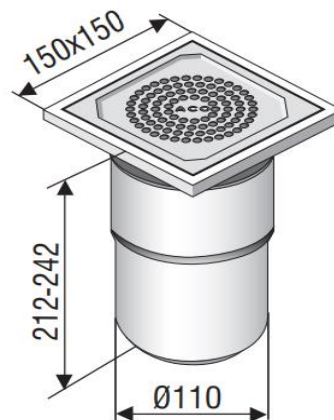

ACO EG150 trapai montavimui betono grindyse

Gaminio techn. duomenys:

Gaminio kodas:	ACO97211
Medžiaga:	Austenitinis 304 markės nerūdijantis plienas. Atitinka EN 10088 standartą.
Atsparumas:	Puikus atsparumas korozijai.
Pralaidumas:	1,2 l/s.
Svoris:	0.7 kg.
Apkrovos klasė:	K3 – 300 kg.
Konstrukcija:	Fiksuoto aukščio ir vertikalaus išvedimo DN110 su sifonu, nepraleidžiančiu dvokiančio oro iš kanalizacijos tinklo.
Briauna:	Standartinė.
Paskirtis:	Trapas, tinkantis montuoti prausyklose, personalo persirengimo kambariuose, plaukimo baseinuose, vonios kambariuose, tualetuose (tiek viešbučiuose, tiek ir butuose). Trapas, skirtas montavimui betono grindyse.
Gamintojas:	ACO

ACO EG150 trapai montavimui betono grindyse

Gaminio techn. duomenys:

Gaminio kodas:	ACO405149 / ACO97200
Medžiaga:	Austenitinis 304 markės nerūdijantis plienas. Atitinka EN 10088 standartą.
Atsparumas:	Puikus atsparumas korozijai.
Pralaidumas:	1,2 l/s.
Svoris:	1,4 kg / 1,2 kg.
Apkrovos klasė:	K3 – 300 kg.
Konstrukcija:	Teleskopinis – reguliuojamo aukščio ir vertikalaus išvedimo DN 50 / DN 110 su sifonu, nepraleidžiančiu dvokiančio oro iš kanalizacijos tinklo. Galimybė trapą pasukti pasukti 360° kampu, kai jį norima išlyginti su plytelėmis ar siena.
Briauna:	Standartinė.
Paskirtis:	Trapas, tinkantis montuoti prausyklose, personalo persirengimo kambariuose, plaukimo baseinuose, vonios kambariuose, tualetuose (tiek viešbučiuose, tiek ir butuose). Trapas, skirtas montavimui betono grindyse.
Gamintojas:	ACO