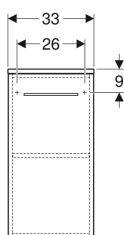

## Geberit Selnova Square žema spintelė su durelėmis

Pavyzdinis paveikslėlis

### Savybės

- Pakabinama (-as)
- Su vienu durimis
- Atidaroma su rankena
- Su vienu reguliuojamo aukščio lentyna
- Durys su švelnaus uždarymo mechanizmu

- Lankstai kairėje arba dešinėje pusėje
- Atsparumas drėgmei
- Pristatoma surinkta