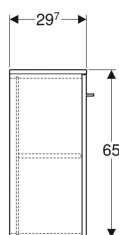

## Geberit Selnova Square žema spintelė su durelėmis

Pavyzdinis paveikslėlis