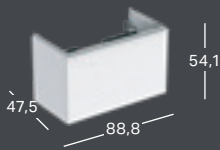

NAUJIENA

GEBERIT ACANTO SPINTELĖ PRAUSTUVUI, SU STALČIUMI IR VIDINIŲ STALČIUMI

Plotis	Aukštis	Gylis	Spalva / paviršius	Rankena	Prekės kodas	Kaina be PVM
88,8 cm	54,1 cm	47,5 cm	Balta, lakuotas labai blizgus	Balta matinė	503.005.01.1	994.00
88,8 cm	54,1 cm	47,5 cm	Balta, blizgus stiklas	Balta matinė	503.005.01.2	1067.84
88,8 cm	54,1 cm	47,5 cm	Balta, matinis	Balta matinė	503.005.01.3	994.00
88,8 cm	54,1 cm	47,5 cm	Ažuolas, melamino dervos danga	Lavos spalvos, matinė	503.005.JH.1	994.00
88,8 cm	54,1 cm	47,5 cm	Lavos spalvos, matinis	Lavos spalvos, matinė	503.005.JK.1	994.00
88,8 cm	54,1 cm	47,5 cm	Lavos spalvos, blizgus stiklas	Lavos spalvos, matinė	503.005.JK.2	1067.84
88,8 cm	54,1 cm	47,5 cm	Karijos mediena, melamino dervos danga	Lavos spalvos, matinė	503.005.JR.1	994.00

GEBERIT ACANTO, 120 CM

GEBERIT ACANTO PRAUSTUVAS

Plotis	Aukštis	Gylis	Spalva / paviršius	Skylė maišytuvui	Perspilymo anga	Prekės kodas	Kaina be PVM
120 cm	18 cm	48.2 cm	Balta	Kairėje ir dešinėje	Matoma	501.880.00.1	691.47
120 cm	18 cm	48.2 cm	Balta	Nėra	Matoma	501.880.00.3	691.47
120 cm	18 cm	48.2 cm	Balta	Kairėje ir dešinėje	Nėra	501.880.00.5	691.47
120 cm	18 cm	48.2 cm	Balta	Nėra	Nėra	501.880.00.7	691.47