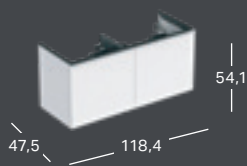

NAUJIENA

GEBERIT ACANTO SPINTELĖ PRAUSTUVUI, SU STALČIUMI IR VIDINIŲ STALČIUMI

Plotis	Aukštis	Gylis	Spalva / paviršius	Rankena	Prekės kodas	Kaina be PVM
118,4 cm	47,5 cm	54,1 cm	Balta, lakuotas labai blizgus	Balta matinė	503.006.01.1	1306.40
118,4 cm	47,5 cm	54,1 cm	Balta, blizgus stiklas	Balta matinė	503.006.01.2	1377.40
118,4 cm	47,5 cm	54,1 cm	Balta, matinis	Balta matinė	503.006.01.3	1306.40
118,4 cm	47,5 cm	54,1 cm	Ažuolas, melamino dervos danga	Lavos spalvos, matinė	503.006.JH.1	1306.40
118,4 cm	47,5 cm	54,1 cm	Lavos spalvos, matinis	Lavos spalvos, matinė	503.006.JK.1	1306.40
118,4 cm	47,5 cm	54,1 cm	Lavos spalvos, blizgus stiklas	Lavos spalvos, matinė	503.006.JK.2	1377.40
118,4 cm	47,5 cm	54,1 cm	Karijos mediena, melamino dervos danga	Lavos spalvos, matinė	503.006.JR.1	1306.40

GEBERIT ACANTO, DVIKUBAM PRAUSTUVUI, 120 CM

GEBERIT ACANTO DVIKUBAS PRAUSTUVAS

Plotis	Aukštis	Gylis	Spalva / paviršius	Skylė maišytuvui	Persipylimo anga	Prekės kodas	Kaina be PVM
120 cm	16,8 cm	48,2 cm	Balta	Centre	Matoma	500.627.01.2	863.07
120 cm	16,8 cm	48,2 cm	Balta	Nėra	Matoma	500.628.01.2	863.07