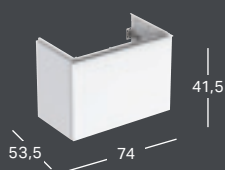

NAUJIENA

GEBERIT ACANTO SPINTELĖ PRAUSTUVUI, SU STALČIUMI IR VIDINIŲ STALČIUMI, KOMPAKTIŠKO GYLIO

Plotis	Aukštis	Gylis	Spalva / paviršius	Rankena	Prekės kodas	Kaina be PVM
74 cm	41,5 cm	53,5 cm	Balta, lakuotas labai blizgus	Balta matinė	503.009.01.1	837.80
74 cm	41,5 cm	53,5 cm	Balta, blizgus stiklas	Balta matinė	503.009.01.2	928.68
74 cm	41,5 cm	53,5 cm	Balta, matinis	Balta matinė	503.009.01.3	837.80
74 cm	41,5 cm	53,5 cm	Ažuolas, melamino dervos danga	Lavos spalvos, matinė	503.009.JH.1	837.80
74 cm	41,5 cm	53,5 cm	Lavos spalvos, matinis	Lavos spalvos, matinė	503.009.JK.1	837.80
74 cm	41,5 cm	53,5 cm	Lavos spalvos, blizgus stiklas	Lavos spalvos, matinė	503.009.JK.2	928.68
74 cm	41,5 cm	53,5 cm	Karijos mediena, melamino dervos danga	Lavos spalvos, matinė	503.009.JR.1	837.80