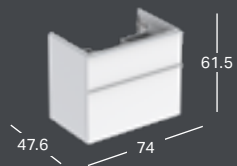

GEBERIT ICON SPINTELĖ PRAUSTUVUI, SU DVIEM STALČIAIS

Plotis	Aukštis	Gylis	Spalva / paviršius	Rankena	Prekės kodas	Kaina be PVM
74 cm	61.5 cm	47.6 cm	balta, lakuotas labai blizgus	balta matinė	502.304.01.1	910.38
74 cm	61.5 cm	47.6 cm	balta, lakuotas labai blizgus	chromuota, blizgi	502.304.01.2	910.38
74 cm	61.5 cm	47.6 cm	balta, matinis	balta matinė	502.304.01.3	910.38
74 cm	61.5 cm	47.6 cm	lavos spalvos, matinis	lavos spalvos	502.304.JK.1	910.38
74 cm	61.5 cm	47.6 cm	smėlio pilka, lakuotas labai blizgus	smėlio pilka	502.304.JL.1	910.38
74 cm	61.5 cm	47.6 cm	ažuolas, melamino dervos danga	lavos spalvos	502.304.JH.1	910.38
74 cm	61.5 cm	47.6 cm	Karijos mediena, melamino dervos danga	lavos spalvos	502.304.JR.1	910.38