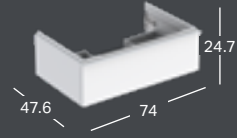

GEBERIT ICON, 75 CM

SPINTELĖS