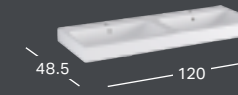

GEBERIT ICON DVIGUBAS PRAUSTUVAS

Plotis	Aukštis	Gylis	Spalva / paviršius	Skylė maišytuvui	Persipylimo anga	Prekės kodas	Kaina be PVM
120 cm	16 cm	48.5 cm	balta	viduryje	matomas	124120000	878.82