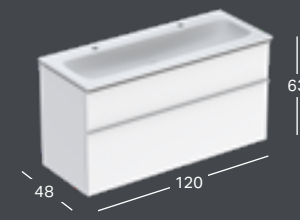

GEBERIT ICON BALDINIO PRAUSTUVO PLONOS KONSTRUKCIJOS RINKINYS, SU SPINTELE, DVIEM STALČIAIS IR PRAUSTUVO JUNGTIMI

Plotis	Aukštis	Gylis	Praustuvo spalva	Spalva / paviršius	Rankena	Skylė maišytuvui	Persipylimo anga	Prekės kodas	Kaina be PVM
120 cm	63 cm	48 cm	balta	balta, lakuotas labai blizgus	balta matinė	kairėje ir dešinėje	be	502.338.01.1	2,244.76
120 cm	63 cm	48 cm	balta	balta, lakuotas labai blizgus	chromuota, blizgi	kairėje ir dešinėje	be	502.338.01.2	2,244.76
120 cm	63 cm	48 cm	balta	balta, matinis	balta matinė	kairėje ir dešinėje	be	502.338.01.3	2,244.76
120 cm	63 cm	48 cm	balta	lavos spalvos, matinis	lavos spalvos	kairėje ir dešinėje	be	502.338.JK.1	2,244.76
120 cm	63 cm	48 cm	balta	smėlio pilka, lakuotas labai blizgus	smėlio pilka	kairėje ir dešinėje	be	502.338.JL.1	2,244.76
120 cm	63 cm	48 cm	balta	ąžuolas, melamino dervos danga	lavos spalvos	kairėje ir dešinėje	be	502.338.JH.1	2,244.76
120 cm	63 cm	48 cm	balta	Karijos mediena, melamino dervos danga	lavos spalvos	kairėje ir dešinėje	be	502.338.JR.1	2,244.76