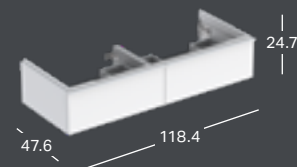

GEBERIT ICON, 120 CM

SPINTELĖS

GEBERIT ICON SPINTELĖ DVIUBAM PRAUSTUVUI, SU DVIEM STALČIAIS

Plotis	Aukštis	Gylis	Spalva / paviršius	Rankena	Prekės kodas	Kaina be PVM
118.4 cm	24.7 cm	47.6 cm	balta, lakuotas labai blizgus	balta matinė	502.314.01.1	857.56
118.4 cm	24.7 cm	47.6 cm	balta, lakuotas labai blizgus	chromuota, blizgi	502.314.01.2	857.56
118.4 cm	24.7 cm	47.6 cm	balta, matinis	balta matinė	502.314.01.3	857.56
118.4 cm	24.7 cm	47.6 cm	lavos spalvos, matinis	lavos spalvos	502.314.JK.1	857.56
118.4 cm	24.7 cm	47.6 cm	smėlio pilka, lakuotas labai blizgus	smėlio pilka	502.314.JL.1	857.56
118.4 cm	24.7 cm	47.6 cm	ažuolas, melamino dervos danga	lavos spalvos	502.314.JH.1	857.56
118.4 cm	24.7 cm	47.6 cm	Karijos mediena, melamino dervos danga	lavos spalvos	502.314.JR.1	857.56