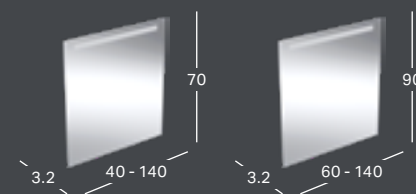

GEBERIT OPTION VEIDRODŽIAI IR VEIDRODINĖS SPINTELĖS

GEBERIT OPTION BASIC SQUARE VEIDRODIS SU APŠVIETIMU, APŠVIETIMAS VIRŠUJE

Plotis	Aukštis	Gylis	Spalva / paviršius	Prekės kodas	Kaina be PVM
40 cm	70 cm	3.2 cm	aliuminis anoduotas	502.803.00.1	228.63
50 cm	70 cm	3.2 cm	aliuminis anoduotas	502.804.00.1	238.36
60 cm	70 cm	3.2 cm	aliuminis anoduotas	502.805.00.1	252.95
70 cm	70 cm	3.2 cm	aliuminis anoduotas	502.806.00.1	262.68
80 cm	70 cm	3.2 cm	aliuminis anoduotas	502.807.00.1	274.84
90 cm	70 cm	3.2 cm	aliuminis anoduotas	502.808.00.1	284.57
100 cm	70 cm	3.2 cm	aliuminis anoduotas	502.809.00.1	311.33
120 cm	70 cm	3.2 cm	aliuminis anoduotas	502.810.00.1	333.22
140 cm	70 cm	3.2 cm	aliuminis anoduotas	502.811.00.1	355.11
60 cm	90 cm	3.2 cm	aliuminis anoduotas	502.812.00.1	304.03
80 cm	90 cm	3.2 cm	aliuminis anoduotas	502.813.00.1	328.35
100 cm	90 cm	3.2 cm	aliuminis anoduotas	502.814.00.1	364.84
120 cm	90 cm	3.2 cm	aliuminis anoduotas	502.815.00.1	411.05
140 cm	90 cm	3.2 cm	aliuminis anoduotas	502.816.00.1	457.26