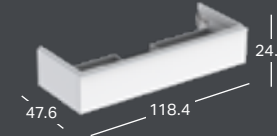

GEBERIT ICON, 120 CM

PRAUSTUVAI

GEBERIT ICON LIGHT PRAUSTUVAS

Plotis	Aukštis	Gylis	Spalva / paviršius	Skylė maišytuvui	Persipylimo anga	Prekės kodas	Kaina be PVM
120 cm	16 cm	48 cm	balta	kairėje ir dešinėje	matomas	501.837.00.1	690.62
120 cm	16 cm	48 cm	balta	be	matomas	501.837.00.3	690.62
120 cm	16 cm	48 cm	balta	kairėje ir dešinėje	be	501.837.00.5	690.62
120 cm	16 cm	48 cm	balta	be	be	501.837.00.7	690.62

GEBERIT ICON LIGHT DVIGUBAS PRAUSTUVAS

Plotis	Aukštis	Gylis	Spalva / paviršius	Skylė maišytuvui	Persipylimo anga	Prekės kodas	Kaina be PVM
120 cm	15.5 cm	48 cm	balta	kairėje ir dešinėje	matomas	501.838.00.1	857.44
120 cm	15.5 cm	48 cm	balta	be	matomas	501.838.00.3	857.44
120 cm	15.5 cm	48 cm	balta	kairėje ir dešinėje	be	501.838.00.5	857.44
120 cm	15.5 cm	48 cm	balta	be	be	501.838.00.7	857.44

SPINTELĖS

GEBERIT ICON SPINTELĖ PRAUSTUVUI, SU STALČIU MI

Plotis	Aukštis	Gylis	Spalva / paviršius	Rankena	Prekės kodas	Kaina be PVM
118.4 cm	24.7 cm	47.6 cm	balta, lakuotas labai blizgus	balta matinė	502.313.01.1	838.16
118.4 cm	24.7 cm	47.6 cm	balta, lakuotas labai blizgus	chromuota, blizgi	502.313.01.2	838.16
118.4 cm	24.7 cm	47.6 cm	balta, matinis	balta matinė	502.313.01.3	838.16
118.4 cm	24.7 cm	47.6 cm	lavos spalvos, matinis	lavos spalvos	502.313.JK.1	838.16
118.4 cm	24.7 cm	47.6 cm	smėlio pilka, lakuotas labai blizgus	smėlio pilka	502.313.JL.1	838.16
118.4 cm	24.7 cm	47.6 cm	ažuolas, melamino dervos danga	lavos spalvos	502.313.JH.1	838.16
118.4 cm	24.7 cm	47.6 cm	Karijos mediena, melamino dervos danga	lavos spalvos	502.313.JR.1	838.16

GEBERIT ICON SPINTELĖ PRAUSTUVUI, SU DVIEM STALČIAIS