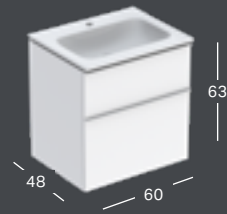

BALDŲ IR PRAUSTUVŲ RINKINIAI

GEBERIT ICON BALDINIO SLIM PLONOS KONSTRUKCIJOS PRAUSTUVO RINKINYS, SU SPINTELE, DVIEM STALČIAIS IR PRAUSTUVO JUNGTIMI

Plotis	Aukštis	Gylis	Praustuvo spalva	Spalva / paviršius	Rankena	Skylė maišytuvui	Persipylimo anga	Prekės kodas	Kaina be PVM
60 cm	63 cm	48 cm	balta	balta, lakuotas labai blizgus	balta matinė	viduryje	be	502.335.01.1	1,065.64
60 cm	63 cm	48 cm	balta	balta, lakuotas labai blizgus	chromuota, blizgi	viduryje	be	502.335.01.2	1,065.64
60 cm	63 cm	48 cm	balta	balta, matinis	balta matinė	viduryje	be	502.335.01.3	1,065.64
60 cm	63 cm	48 cm	balta	lavos spalvos, matinis	lavos spalvos	viduryje	be	502.335.JK.1	1,065.64
60 cm	63 cm	48 cm	balta	smėlio pilka, lakuotas labai blizgus	smėlio pilka	viduryje	be	502.335.JL.1	1,065.64
60 cm	63 cm	48 cm	balta	ąžuolas, melamino dervos danga	lavos spalvos	viduryje	be	502.335.JH.1	1,065.64
60 cm	63 cm	48 cm	balta	Karijos mediena, melamino dervos danga	lavos spalvos	viduryje	be	502.335.JR.1	1,065.64