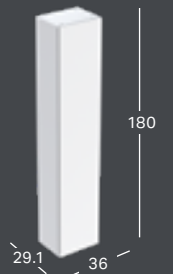

MIX & MATCH ASORTIMENTAS

Praustuvai, baldai ir aksesuarai suderinami Geberit ONE, Acanto, iCon serijose.

GEBERIT AUKŠTA SPINTELĖ SU DURELĖMIS

Plotis	Aukštis	Gylis	Spalva / paviršius	Prekės kodas	Kaina be PVM
36 cm	180 cm	29.1 cm	balta, lakuotas labai blizgus	502.316.01.1	983.34
36 cm	180 cm	29.1 cm	balta, matinis	502.316.01.3	983.34
36 cm	180 cm	29.1 cm	lavos spalvos, matinis	502.316.JK.1	983.34
36 cm	180 cm	29.1 cm	smėlio pilka, lakuotas labai blizgus	502.316.JL.1	983.34
36 cm	180 cm	29.1 cm	ažuolas, melamino dervos danga	502.316.JH.1	983.34
36 cm	180 cm	29.1 cm	Karijos mediena, melamino dervos danga	502.316.JR.1	983.34