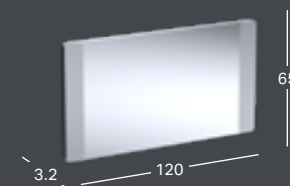

GEBERIT OPTION SQUARE VEIDRODIS SU APŠVIETIMU, APŠVIETIMAS DVIPUSIS

Plotis	Aukštis	Gylis	Prekės kodas	Kaina be PVM
120 cm	65 cm	3 cm	819220000	1,485.39