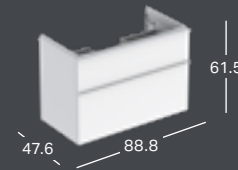

GEBERIT ICON SPINTELĖ PRAUSTUVUI, SU DVIEM STALČIAIS

Plotis	Aukštis	Gylis	Spalva / paviršius	Rankena	Prekės kodas	Kaina be PVM
88.8 cm	61.5 cm	47.6 cm	balta, lakuotas labai blizgus	balta matinė	502.305.01.1	1,020.52
88.8 cm	61.5 cm	47.6 cm	balta, lakuotas labai blizgus	chromuota, blizgi	502.305.01.2	1,020.52
88.8 cm	61.5 cm	47.6 cm	balta, matinis	balta matinė	502.305.01.3	1,020.52
88.8 cm	61.5 cm	47.6 cm	lavos spalvos, matinis	lavos spalvos	502.305.JK.1	1,020.52
88.8 cm	61.5 cm	47.6 cm	smėlio pilka, lakuotas labai blizgus	smėlio pilka	502.305.JL.1	1,020.52
88.8 cm	61.5 cm	47.6 cm	ažuolas, melamino dervos danga	lavos spalvos	502.305.JH.1	1,020.52
88.8 cm	61.5 cm	47.6 cm	Karijos mediena, melamino dervos danga	lavos spalvos	502.305.JR.1	1,020.52