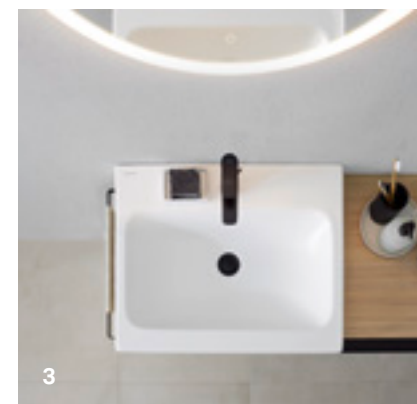

# GEBERIT ICON PRAUSTUVAI

**Geberit iCon praustuvų išvaizdai būdingos aiškios, geometrinės išorinių kontūrų linijos.**

Geberit iCon serijos keraminiai praustuvai gali būti trijų aukščių: standartinis 9 cm keraminės praustuvo briaunos aukščio praustuvas, Light serijos 5,5 cm keraminės praustuvo briaunos aukščio praustuvas ir Slim dizaino plonos, tik 1,5 cm aukščio, keraminės praustuvo briaunos aukščio praustuvas