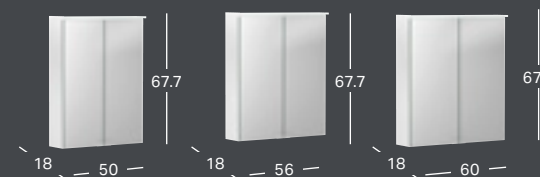

GEBERIT OPTION BASIC VEIDRODINĖ SPITELĖ SU APŠVIETIMU IR DVEJOMIS DURELĖMIS

Plotis	Aukštis	Gylis	Spalva / paviršius	Prekės kodas	Kaina be PVM
50 cm	67.7 cm	18 cm	balta	500.257.00.1	526.96
56 cm	67.7 cm	18 cm	balta	500.258.00.1	542.44
60 cm	67.7 cm	18 cm	balta	500.273.00.1	557.94