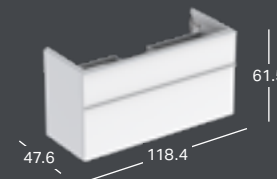

GEBERIT ICON SPINTELĖ PRAUSTUVUI, SU DVIEM STALČIAIS

Plotis	Aukštis	Gylis	Spalva / paviršius	Rankena	Prekės kodas	Kaina be PVM
118.4 cm	61.5 cm	47.6 cm	balta, lakuotas labai blizgus	balta matinė	502.306.01.1	1,327.53
118.4 cm	61.5 cm	47.6 cm	balta, lakuotas labai blizgus	chromuota, blizgi	502.306.01.2	1,327.53
118.4 cm	61.5 cm	47.6 cm	balta, matinis	balta matinė	502.306.01.3	1,327.53
118.4 cm	61.5 cm	47.6 cm	lavos spalvos, matinis	lavos spalvos	502.306.JK.1	1,327.53
118.4 cm	61.5 cm	47.6 cm	smėlio pilka, lakuotas labai blizgus	smėlio pilka	502.306.JL.1	1,327.53
118.4 cm	61.5 cm	47.6 cm	ažuolas, melamino dervos danga	lavos spalvos	502.306.JH.1	1,327.53
118.4 cm	61.5 cm	47.6 cm	Karijos mediena, melamino dervos danga	lavos spalvos	502.306.JR.1	1,327.53