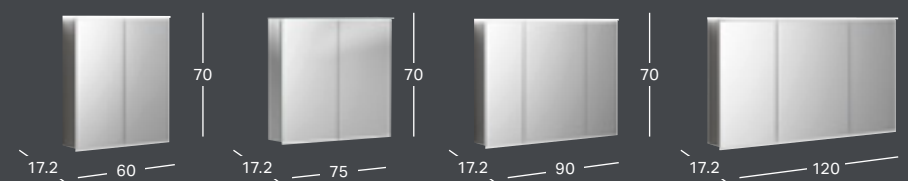

GEBERIT OPTION PLUS VEIDRODINĖ SPITELĖ SU TIESIOGINIU BEI NETIESIOGINIU APŠVIETIMU IR DVEJOMIS ARBA TREJOMIS DURELĖMIS

Plotis	Aukštis	Gylis	Prekės kodas	Kaina be PVM
60 cm	70 cm	17.2 cm	500.593.00.1	920.56
75 cm	70 cm	17.2 cm	500.206.00.1	1,022.89
90 cm	70 cm	17.2 cm	500.594.00.1	1,110.25
120 cm	70 cm	17.2 cm	500.592.00.1	1,300.17