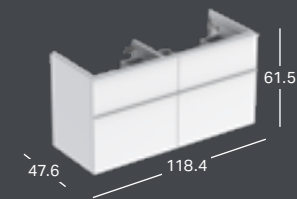

GEBERIT ICON SPINTELĖ DVIUBAM PRAUSTUVUI, SU KETURIAIS STALČIAIS

Plotis	Aukštis	Gylis	Spalva / paviršius	Rankena	Prekės kodas	Kaina be PVM
118.4 cm	61.5 cm	47.6 cm	balta, lakuotas labai blizgus	balta matinė	502.309.01.1	1,367.44
118.4 cm	61.5 cm	47.6 cm	balta, lakuotas labai blizgus	chromuota, blizgi	502.309.01.2	1,367.44
118.4 cm	61.5 cm	47.6 cm	balta, matinis	balta matinė	502.309.01.3	1,367.44
118.4 cm	61.5 cm	47.6 cm	lavos spalvos, matinis	lavos spalvos	502.309.JK.1	1,367.44
118.4 cm	61.5 cm	47.6 cm	smėlio pilka, lakuotas labai blizgus	smėlio pilka	502.309.JL.1	1,367.44
118.4 cm	61.5 cm	47.6 cm	ažuolas, melamino dervos danga	lavos spalvos	502.309.JH.1	1,367.44
118.4 cm	61.5 cm	47.6 cm	Karijos mediena, melamino dervos danga	lavos spalvos	502.309.JR.1	1,367.44

GEBERIT ICON KAMPINIS PRAUSTUVAS

Plotis	Aukštis	Gylis	Spalva / paviršius	Skylė maišytuvui	Persipylimo anga	Prekės kodas	Kaina be PVM
46 cm	13 cm	33 cm	balta	viduryje	be	124729000	161.01
46 cm	13 cm	33 cm	balta	be	be	124730000	187.04