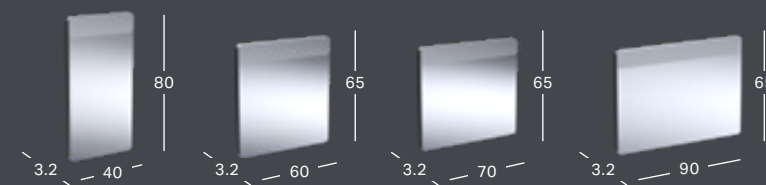

GEBERIT OPTION SQUARE VEIDRODIS SU APŠVIETIMU, APŠVIETIMAS VIRŠUJE

Plotis	Aukštis	Gylis	Prekės kodas	Kaina be PVM
40 cm	80 cm	3.2 cm	819240000	1,013.45
60 cm	65 cm	3.2 cm	819260000	1,108.11
70 cm	65 cm	3.2 cm	819270000	1,226.49
90 cm	65 cm	3.2 cm	819200000	1,319.68

GEBERIT OPTION SQUARE VEIDRODIS SU APŠVIETIMU, APŠVIETIMAS DVIPUSIS

Plotis	Aukštis	Gylis	Prekės kodas	Kaina be PVM
120 cm	65 cm	3 cm	819220000	1,485.39