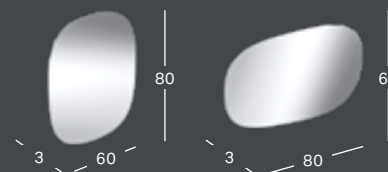

GEBERIT OPTION OVAL VEIDRODIS SU NETIESIOGINIU APŠVIETIMU

Veidrodis galite kabinti horizontaliai ir vertikaliai

Plotis	Aukštis	Gylis	Prekės kodas	Kaina be PVM
60 cm	80 cm	3 cm	502.800.00.1	340.52