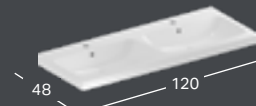

GEBERIT ICON LIGHT DVIGUBAS PRAUSTUVAS

Plotis	Aukštis	Gylis	Spalva / paviršius	Skylė maišytuvui	Persipylimo anga	Prekės kodas	Kaina be PVM
120 cm	15.5 cm	48 cm	balta	kairėje ir dešinėje	matomas	501.838.00.1	857.44
120 cm	15.5 cm	48 cm	balta	be	matomas	501.838.00.3	857.44
120 cm	15.5 cm	48 cm	balta	kairėje ir dešinėje	be	501.838.00.5	857.44
120 cm	15.5 cm	48 cm	balta	be	be	501.838.00.7	857.44