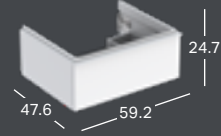

GEBERIT ICON, 60 CM

SPINTELĖS