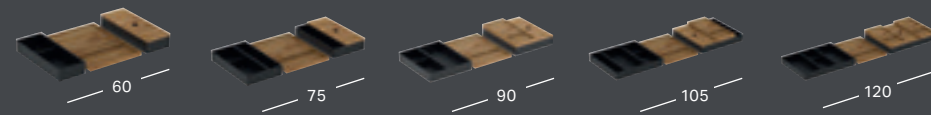

### GEBERIT ELEKTROS LIZDAS SU COMFORTLIGHT MODULIU SPINTELĖMS PRAUSTUVUI

Būtina papildomai užsakyti Geberit ONE DALI magistralės maitinimo transformatorių 502.829.00.1

Plotis	Prekės kodas	Kaina be PVM
60 cm	505.091.00.2	423.59
90 cm	505.093.00.2	439.89
120 cm	505.095.00.2	456.18