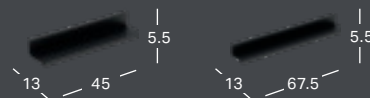

GEBERIT ICON ŠONINIS ELEMENTAS

Plotis	Aukštis	Gylis	Spalva / paviršius	Prekės kodas	Kaina be PVM
37 cm	40 cm	24.5 cm	balta, lakuotas labai blizgus	502.324.01.1	438.17
37 cm	40 cm	24.5 cm	balta, matinis	502.324.01.3	438.17
37 cm	40 cm	24.5 cm	lavos spalvos, matinis	502.324.JK.1	438.17
37 cm	40 cm	24.5 cm	smėlio pilka, lakuotas labai blizgus	502.324.JL.1	438.17
37 cm	40 cm	24.5 cm	ąžuolas, melamino dervos danga	502.324.JH.1	438.17
37 cm	40 cm	24.5 cm	Karijos mediena, melamino dervos danga	502.324.JR.1	438.17
37 cm	40 cm	27.3 cm	balta, lakuotas labai blizgus	502.325.01.1	452.09
37 cm	40 cm	27.3 cm	balta, matinis	502.325.01.3	452.09
37 cm	40 cm	27.3 cm	lavos spalvos, matinis	502.325.JK.1	452.09
37 cm	40 cm	27.3 cm	smėlio pilka, lakuotas labai blizgus	502.325.JL.1	452.09
37 cm	40 cm	27.3 cm	ąžuolas, melamino dervos danga	502.325.JH.1	452.09
37 cm	40 cm	27.3 cm	Karijos mediena, melamino dervos danga	502.325.JR.1	452.09

GEBERIT SIENINĖ LENTYNA

Plotis	Aukštis	Gylis	Spalva / paviršius	Prekės kodas	Kaina be PVM
45 cm	5.5 cm	13 cm	balta, matinis	502.326.01.3	83.53
45 cm	5.5 cm	13 cm	lavos spalvos, matinis	502.326.JK.1	83.53
45 cm	5.5 cm	13 cm	smėlio pilka, matinis	502.326.JL.1	83.53
67.5 cm	5.5 cm	13 cm	balta, matinis	502.327.01.3	103.55
67.5 cm	5.5 cm	13 cm	lavos spalvos, matinis	502.327.JK.1	103.55
67.5 cm	5.5 cm	13 cm	smėlio pilka, matinis	502.327.JL.1	103.55