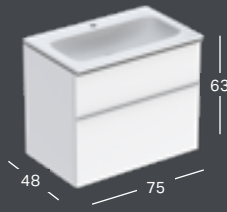

GEBERIT ICON BALDINIO SLIM PLONOS KONSTRUKCIJOS PRAUSTUVO RINKINYS, SU SPINTELE, DVIEM STALČIAIS IR PRAUSTUVO JUNGTIMI

Plotis	Aukštis	Gylis	Praustuvo spalva	Spalva / paviršius	Rankena	Skylė maišytuvui	Persipylimo anga	Prekės kodas	Kaina be PVM
75 cm	63 cm	48 cm	balta	balta, lakuotas labai blizgus	balta matinė	viduryje	be	502.336.01.1	1,355.01
75 cm	63 cm	48 cm	balta	balta, lakuotas labai blizgus	chromuota, blizgi	viduryje	be	502.336.01.2	1,355.01
75 cm	63 cm	48 cm	balta	balta, matinis	balta matinė	viduryje	be	502.336.01.3	1,355.01
75 cm	63 cm	48 cm	balta	lavos spalvos, matinis	lavos spalvos	viduryje	be	502.336.JK.1	1,355.01
75 cm	63 cm	48 cm	balta	smėlio pilka, lakuotas labai blizgus	smėlio pilka	viduryje	be	502.336.JL.1	1,355.01
75 cm	63 cm	48 cm	balta	ąžuolas, melamino dervos danga	lavos spalvos	viduryje	be	502.336.JH.1	1,355.01
75 cm	63 cm	48 cm	balta	Karijos mediena, melamino dervos danga	lavos spalvos	viduryje	be	502.336.JR.1	1,355.01