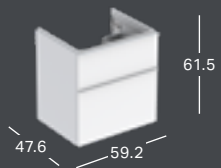

GEBERIT ICON SPINTELĖ PRAUSTUVUI, SU STALČIUMI

Plotis	Aukštis	Gylis	Spalva / paviršius	Rankena	Prekės kodas	Kaina be PVM
59.2 cm	24.7 cm	47.6 cm	balta, lakuotas labai blizgus	balta matinė	502.310.01.1	563.21
59.2 cm	24.7 cm	47.6 cm	balta, lakuotas labai blizgus	chromuota, blizgi	502.310.01.2	563.21
59.2 cm	24.7 cm	47.6 cm	balta, matinis	balta matinė	502.310.01.3	563.21
59.2 cm	24.7 cm	47.6 cm	lavos spalvos, matinis	lavos spalvos	502.310.JK.1	563.21
59.2 cm	24.7 cm	47.6 cm	smėlio pilka, lakuotas labai blizgus	smėlio pilka	502.310.JL.1	563.21
59.2 cm	24.7 cm	47.6 cm	ažuolas, melamino dervos danga	lavos spalvos	502.310.JH.1	563.21
59.2 cm	24.7 cm	47.6 cm	Karijos mediena, melamino dervos danga	lavos spalvos	502.310.JR.1	563.21

GEBERIT ICON SPINTELĖ PRAUSTUVUI, SU DVIEM STALČIAIS

Plotis	Aukštis	Gylis	Spalva / paviršius	Rankena	Prekės kodas	Kaina be PVM
59.2 cm	61.5 cm	47.6 cm	balta, lakuotas labai blizgus	balta matinė	502.303.01.1	810.07
59.2 cm	61.5 cm	47.6 cm	balta, lakuotas labai blizgus	chromuota, blizgi	502.303.01.2	810.07
59.2 cm	61.5 cm	47.6 cm	balta, matinis	balta matinė	502.303.01.3	810.07
59.2 cm	61.5 cm	47.6 cm	lavos spalvos, matinis	lavos spalvos	502.303.JK.1	810.07
59.2 cm	61.5 cm	47.6 cm	smėlio pilka, lakuotas labai blizgus	smėlio pilka	502.303.JL.1	810.07
59.2 cm	61.5 cm	47.6 cm	ažuolas, melamino dervos danga	lavos spalvos	502.303.JH.1	810.07
59.2 cm	61.5 cm	47.6 cm	Karijos mediena, melamino dervos danga	lavos spalvos	502.303.JR.1	810.07