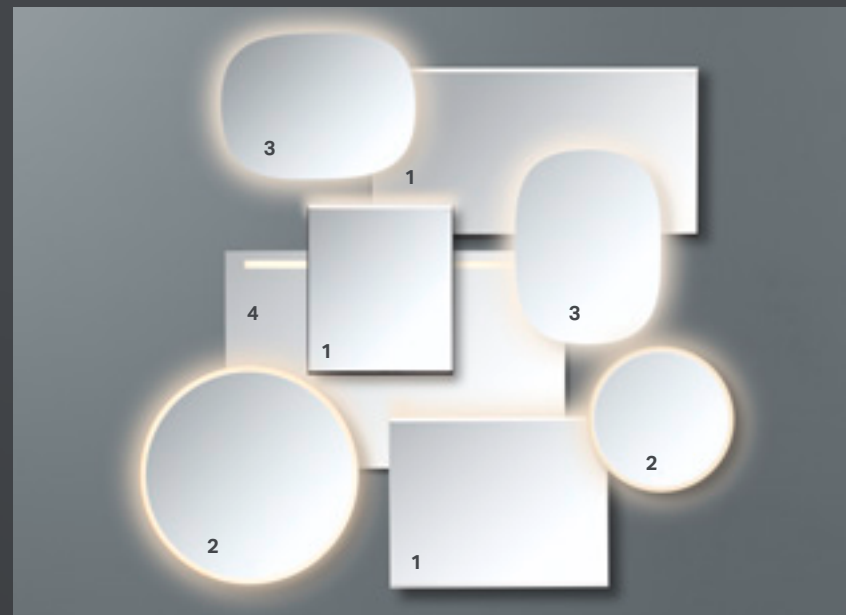

PLATESNIS PRODUKTŲ ASORTIMENTAS

DAR DIDESNIAM PASIRINKIMUI

Reikalavimai vonios kambario dizainui būna įvairūs, tačiau tuo pat metu gana individualūs. Atsižvelgiant į tai, Geberit savo asortimente „Geberit Option“ serijoje siūlo net 40 skirtingų veidrodžių su apšvietimu. Šalia tradicinių kvadratinų veidrodžių formų siūlomos ir dvi naujos formos (ovali ir apskrita), kurios gerokai praplėtė vonios kambario dizaino galimybes.

Geberit aukščiausios kokybės „Option Plus“ linijos kvadratiniai veidrodžiai turi ne tik aliuminį, bet ir matinę juodos spalvos rėmelį. Tuo tarpu papildomi dydžiai reiškia, jog šie veidrodžiai su apšvietimu ne tik dera prie įvairaus vonios kambario dizaino, bet ir puikiai telpa skirtingo dydžio ir formos patalpose.

GEBERIT OPTION PRODUKTŲ ASORTIMENTĄ SUDARO KETURI PAGRINDINIAI MODELIAI:

1. Aukščiausios kokybės „Geberit Option Plus Square“ veidrodžių linija, suteikianti maksimalų patogumą
2. „Geberit Option Round“ veidrodžių linija, skirta pirkėjams, vertinantiems dizaino tvarumą
3. „Geberit Option Oval“ veidrodžių linija, suteikianti ištis didelę dizaino laisvę
4. Standartinė „Geberit Option Basic Square“ veidrodžių linija, skirta įvairaus dydžio vonios kambariams