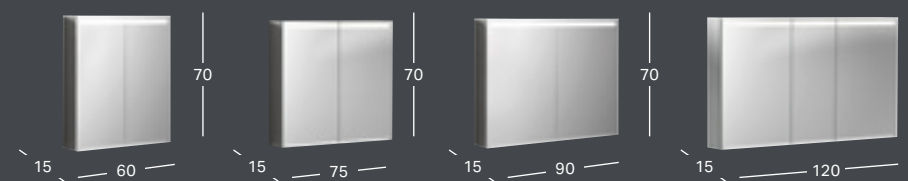

GEBERIT OPTION VEIDRODINĖ SPITELĖ SU TIESIOGINIU BEI NETIESIOGINIU APŠVIETIMU IR DVEJOMIS ARBA TREJOMIS DURELĖMIS

Plotis	Aukštis	Gylis	Prekės kodas	Kaina be PVM
60 cm	70 cm	15 cm	500.582.00.1	711.67
75 cm	70 cm	15 cm	500.205.00.1	790.43
90 cm	70 cm	15 cm	500.583.00.1	806.67
120 cm	70 cm	15 cm	500.207.00.1	991.87