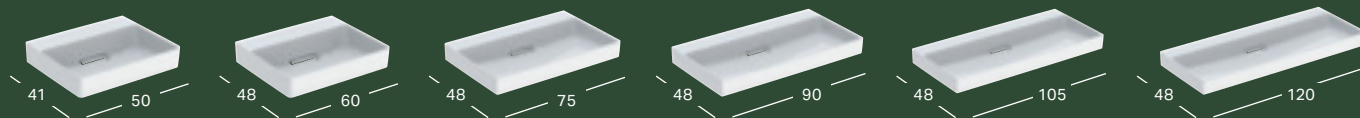

GEBERIT ONE PRAUSTUVAS SU CLEANDRAIN NUOTAKU

Plotis	Aukštis	Gylis	Spalva / paviršius	Skylė maišytuvui	Persipylimo anga	Prekės kodas	Kaina be PVM
50 cm	14.2 cm	41 cm	balta, KeraTect	be	be	505.018.00.1	549.90
50 cm	14.2 cm	41 cm	balta, KeraTect	viduryje	be	505.019.00.1	549.90
60 cm	14.2 cm	48 cm	balta, KeraTect	be	be	505.033.00.1	605.88
60 cm	14.2 cm	48 cm	balta, KeraTect	viduryje	be	505.034.00.1	605.88
75 cm	14.2 cm	48 cm	balta, KeraTect	be	be	505.035.00.1	803.45
75 cm	14.2 cm	48 cm	balta, KeraTect	viduryje	be	505.036.00.1	803.45
90 cm	14.2 cm	48 cm	balta, KeraTect	be	be	505.037.00.1	968.09
90 cm	14.2 cm	48 cm	balta, KeraTect	viduryje	be	505.038.00.1	968.09
105 cm	14.2 cm	48 cm	balta, KeraTect	be	be	505.045.00.1	1,076.75
105 cm	14.2 cm	48 cm	balta, KeraTect	viduryje	be	505.046.00.1	1,076.75
120 cm	14.2 cm	48 cm	balta, KeraTect	be	be	505.047.00.1	1,294.07
120 cm	14.2 cm	48 cm	balta, KeraTect	viduryje	be	505.048.00.1	1,294.07
120 cm	14.2 cm	48 cm	balta, KeraTect	kairėje ir dešinėje	be	505.049.00.1	1,294.07

GEBERIT ONE PRAUSTUVAS SU CLEANDRAIN NUOTAKU, DAIKTŲ LAIKYMO PAVIRŠIUS DEŠINĖJE

Plotis	Aukštis	Gylis	Spalva / paviršius	Skylė maišytuvui	Persipylimo anga	Prekės kodas	Kaina be PVM
90 cm	14.2 cm	48 cm	balta, KeraTect	kairėje	be	505.039.00.1	1,020.77
90 cm	14.2 cm	48 cm	balta, KeraTect	be	be	505.042.00.1	1,020.77

GEBERIT ONE PRAUSTUVAS SU CLEANDRAIN NUOTAKU, DAIKTŲ LAIKYMO PAVIRŠIUS KAIRĖJE

Plotis	Aukštis	Gylis	Spalva / paviršius	Skylė maišytuvui	Persipylimo anga	Prekės kodas	Kaina be PVM
90 cm	14.2 cm	48 cm	balta, KeraTect	dešinėje	be	505.043.00.1	1,020.77
90 cm	14.2 cm	48 cm	balta, KeraTect	be	be	505.044.00.1	1,020.77