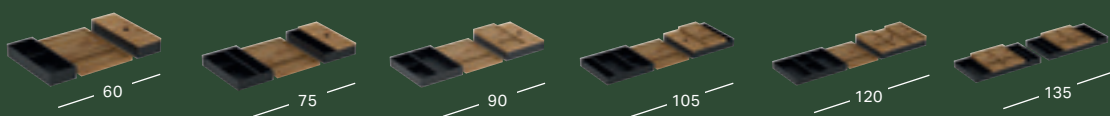

GEBERIT STALČIAUS ĮDEKLŲ VIRŠUTINIAM STALČIUI RINKINYS

Plotis	Spalva / paviršius	Prekės kodas	Kaina be PVM
60 cm	bambuko	502.349.00.1	74.46
75 cm	bambuko	502.350.00.1	89.50
90 cm	bambuko	502.351.00.1	107.27
105 cm	bambuko	502.352.00.1	128.77
120 cm	bambuko	502.353.00.1	154.39
135 cm	bambuko	502.354.00.1	185.46