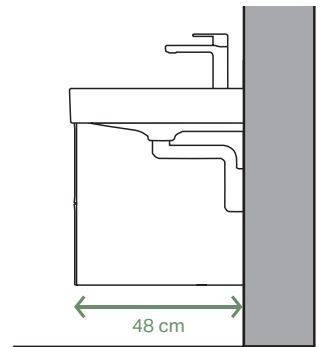

KAI SUSILIEJA DIZAINAS IR FUNKCIJA

PRAUSTUVŲ ĮVAIROVĖ SU VERTIKALIU NUOTAKU

1 Praustuvas su itin plona keramikos briauna ir erdvėmis daiktų laikymui. **2** Didelis, išskirtinės formos praustuvas su darančia spintele. **2** Didelis, išskirtinės formos praustuvas su darančia spintele. **3** Standartinio praustuvo galiniame krašte esančioje lentynėlėje yra pakankamai vietos kosmetikos priemonėms. **4** Ant stalviršio pastatomas stačiakampio formos praustuvas. **5** Dubens formos pastatomas praustuvas.