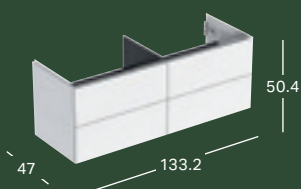

GEBERIT ONE SPINTELĖ PRAUSTUVUI, SU KETURIAIS STALČIAIS

Plotis	Aukštis	Gylis	Spalva / paviršius	Prekės kodas	Kaina be PVM
133.2 cm	50.4 cm	47 cm	balta, lakuotas labai blizgus	505.266.00.1	1,637.35
133.2 cm	50.4 cm	47 cm	balta, matinis	505.266.00.2	1,637.35
133.2 cm	50.4 cm	47 cm	lavos spalva, matinis	505.266.00.3	1,637.35
133.2 cm	50.4 cm	47 cm	smėlio pilka, lakuotas labai blizgus	505.266.00.4	1,637.35
133.2 cm	50.4 cm	47 cm	ąžuolas, melamino dervos danga	505.266.00.5	1,637.35
133.2 cm	50.4 cm	47 cm	Tamsi karijos mediena, melamino dervos danga	505.266.00.6	1,637.35
133.2 cm	50.4 cm	47 cm	pilkšvai smėlinė, matinis	505.266.00.7	1,637.35
133.2 cm	50.4 cm	47 cm	juoda, matinis	505.266.00.8	1,637.35