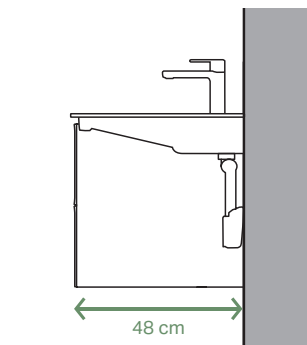

KAI SUSILIEJA DIZAINAS IR FUNKCIJA

PRAUSTUVŲ ĮVAIROVĖ SU PAŽANGIA NUOTEKŲ SISTEMA

„Geberit ONE“ praustuvai su CleanDrain nuotaku sujungia aukščiausius dizaino reikalavimus ir unikalų funkcionalumą.

CleanDrain praustuvių dugno vožtuvas buvo pritaikytas prie praustuvių dizaino ir sumaniai įrengtas prie galinio praustuvo krašto. Naujoviška technologija sukuria daugiau vietos praustuvo spintelės stalčiuose. Perkėlus jį į galą, vandens ištekėjimas nėra tiesiogiai vandens srovės fiziniame linijoje. Taip išvengiama vandens užsistovėjimo prie išleidimo angos, todėl gerokai sumažėja vandens ir kalkių likučių bei valymo poreikis. Magnetinis tvirtinimo elementas tiksliai laiko išbėgimo angos dangtelį reikiamoje padėtyje. Dangtelį galima nuimti vienu rankos judesiu ir išvalyti pritvirtintą plaukų bei nešvarumų gaudyklę. Vietą taupančio sifono versija su paslėptu persipylimu taip pat leidžia praustuviu naudotis be rizikos, kad vanduo persipildys.