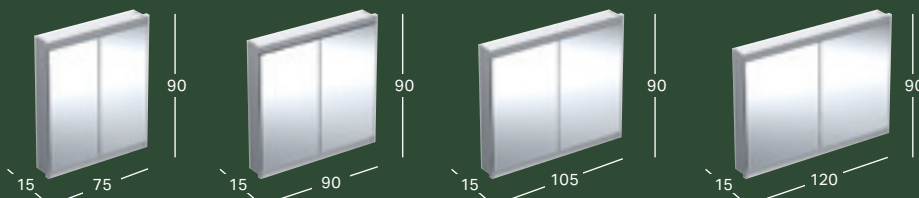

GEBERIT ONE DENGIAMOJI PLOKŠTĖ ŠONINEI SPINTELEI IR ŠONINIAM ELEMENTUI, STIKLAS

Plotis	Aukštis	Gylis	Spalva / paviršius	Prekės kodas	Kaina be PVM
45 cm	0.6 cm	46.5 cm	balta, stiklas	505.082.00.1	65.16
45 cm	0.6 cm	46.5 cm	lavos spalva, stiklas	505.082.00.2	65.16

PASLĖPTOJO MONTAŽO GEBERIT ONE VEIDRODINĖ SPINTELĖ SU COMFORTLIGHT IR DURELĖMIS, AUKŠTIS 90 CM

Plotis	Aukštis	Gylis	Spalva / paviršius	Durys	Prekės kodas	Kaina be PVM
60 cm	90 cm	15 cm	aliuminis anoduotas	Vyriai kairėje	505.800.00.1	1,845.51
60 cm	90 cm	15 cm	aliuminis anoduotas	Vyriai dešinėje	505.801.00.1	1,845.51
60 cm	90 cm	15 cm	balta, aliuminis dažytas miltelinio būdu	Vyriai kairėje	505.800.00.2	1,845.51
60 cm	90 cm	15 cm	balta, aliuminis dažytas miltelinio būdu	Vyriai dešinėje	505.801.00.2	1,845.51
60 cm	90 cm	15 cm	juoda matinė, aliuminis dažytas miltelinio būdu	vyriai kairėje	505.800.00.7	1,977.08
60 cm	90 cm	15 cm	juoda matinė, aliuminis dažytas miltelinio būdu	Vyriai dešinėje	505.801.00.7	1,977.08

PASLĖPTOJO MONTAŽO GEBERIT ONE VEIDRODINĖ SPINTELĖ SU COMFORTLIGHT IR DVEJOMIS DURELĖMIS, AUKŠTIS 90 CM

Plotis	Aukštis	Gylis	Spalva / paviršius	Prekės kodas	Kaina be PVM
75 cm	90 cm	15 cm	aliuminis anoduotas	505.802.00.1	1,973.02
75 cm	90 cm	15 cm	balta, aliuminis dažytas miltelinio būdu	505.802.00.2	1,973.02
75 cm	90 cm	15 cm	juoda matinė, aliuminis dažytas miltelinio būdu	505.802.00.7	2,154.33
90 cm	90 cm	15 cm	aliuminis anoduotas	505.803.00.1	2,100.53
90 cm	90 cm	15 cm	balta, aliuminis dažytas miltelinio būdu	505.803.00.2	2,100.53
90 cm	90 cm	15 cm	juoda matinė, aliuminis dažytas miltelinio būdu	505.803.00.7	2,345.22
105 cm	90 cm	15 cm	aliuminis anoduotas	505.804.00.1	2,258.78
105 cm	90 cm	15 cm	balta, aliuminis dažytas miltelinio būdu	505.804.00.2	2,258.78
105 cm	90 cm	15 cm	juoda matinė, aliuminis dažytas miltelinio būdu	505.804.00.7	2,536.11
120 cm	90 cm	15 cm	aliuminis anoduotas	505.805.00.1	2,513.81
120 cm	90 cm	15 cm	balta, aliuminis dažytas miltelinio būdu	505.805.00.2	2,513.81
120 cm	90 cm	15 cm	juoda matinė, aliuminis dažytas miltelinio būdu	505.805.00.7	2,863.35