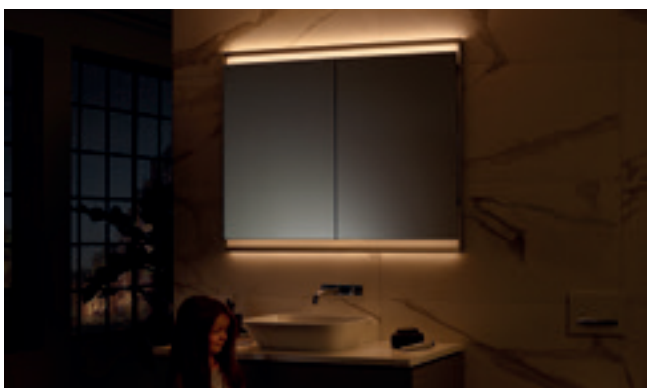

„Geberit ONE“ veidrodinės spintelės su „ComfortLight“ užtikrina puikų apšvietimą, atitinkantį vonios kambario naudotojo kasdienybę: ryškią, aiškią ir gaivią dienos pradžią, švelnią ir glostančią prieš miegą, diskretišką ir raminančią orientacinę šviesą naktį. Paprastas valdymas leidžia lengvai rasti idealų apšvietimą jūsų asmeniniam kūno laikrodžiui.

Integruota apšvietimo koncepcija yra vienas iš svarbiausių „Geberit ONE“ veidrodinių spintelių akcentų. Keturi skirtingi šviesos šaltiniai puikiai dera tarpusavyje ir užtikrina autentišką veidrodinį vaizdą, nemesdami šešėlių. Natūrali šviesa – nuo aiškios, gaivinančios ryto šviesos iki ryškios vidurdienio saulės, užsibai-giančios raminančiu saulėlydžiu ar nuotaikinga žvakių šviesa – tarnauja kaip pavyzdys dideliame „Geberit“ komandos atliktam tobulinimo darbu. Apšvietimą galima nuolat reguliuoti, o valdy-mo sistema valdoma intuityviai. Ryškesnė šviesa automatiškai vėsesnė, o švelnesnė šviesa – šiltesnė. Ryškumo ir apšvietimo nuotaika taip pritaikoma prie vonios kambario naudotojo porei-kių ir jo kūno laikrodžio. Apšvietimo koncepcija yra tipiškas pa-vyzdys „Geberit“ šūkiui „Dizainas atitinka funkciją“.

APŠVIETIMAS ORIENTAVMUISI

Švelnus apšvietimas, kad naktį neišsibudintumėte ir galėtumėte lengvai rasti kelią.