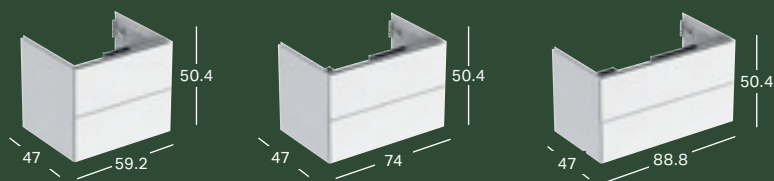

GEBERIT ONE SPINTELĒ PRAUSTUVUI, SU DVIEM STALČIAIS

Plotis	Aukštis	Gylis	Spalva / paviņšius	Prekēs kods	Kaina be PVM
59.2 cm	50.4 cm	47 cm	balta, lakuotas labai blizgus	505.261.00.1	949.66
59.2 cm	50.4 cm	47 cm	balta, matinis	505.261.00.2	949.66
59.2 cm	50.4 cm	47 cm	lavos spalva, matinis	505.261.00.3	949.66
59.2 cm	50.4 cm	47 cm	smēlio pilka, lakuotas labai blizgus	505.261.00.4	949.66
59.2 cm	50.4 cm	47 cm	ažuolas, melamino dervos danga	505.261.00.5	949.66
59.2 cm	50.4 cm	47 cm	Tamsi karijos mediena, melamino dervos danga	505.261.00.6	949.66
59.2 cm	50.4 cm	47 cm	pilkšvai smēlinē, matinis	505.261.00.7	949.66
59.2 cm	50.4 cm	47 cm	juoda, matinis	505.261.00.8	949.66
74 cm	50.4 cm	47 cm	balta, lakuotas labai blizgus	505.262.00.1	1,047.90
74 cm	50.4 cm	47 cm	balta, matinis	505.262.00.2	1,047.90
74 cm	50.4 cm	47 cm	lavos spalva, matinis	505.262.00.3	1,047.90
74 cm	50.4 cm	47 cm	smēlio pilka, lakuotas labai blizgus	505.262.00.4	1,047.90
74 cm	50.4 cm	47 cm	ažuolas, melamino dervos danga	505.262.00.5	1,047.90
74 cm	50.4 cm	47 cm	Tamsi karijos mediena, melamino dervos danga	505.262.00.6	1,047.90
74 cm	50.4 cm	47 cm	pilkšvai smēlinē, matinis	505.262.00.7	1,047.90
74 cm	50.4 cm	47 cm	juoda, matinis	505.262.00.8	1,047.90
88.8 cm	50.4 cm	47 cm	balta, lakuotas labai blizgus	505.263.00.1	1,178.89
88.8 cm	50.4 cm	47 cm	balta, matinis	505.263.00.2	1,178.89
88.8 cm	50.4 cm	47 cm	lavos spalva, matinis	505.263.00.3	1,178.89
88.8 cm	50.4 cm	47 cm	smēlio pilka, lakuotas labai blizgus	505.263.00.4	1,178.89
88.8 cm	50.4 cm	47 cm	ažuolas, melamino dervos danga	505.263.00.5	1,178.89
88.8 cm	50.4 cm	47 cm	Tamsi karijos mediena, melamino dervos danga	505.263.00.6	1,178.89
88.8 cm	50.4 cm	47 cm	pilkšvai smēlinē, matinis	505.263.00.7	1,178.89
88.8 cm	50.4 cm	47 cm	juoda, matinis	505.263.00.8	1,178.89