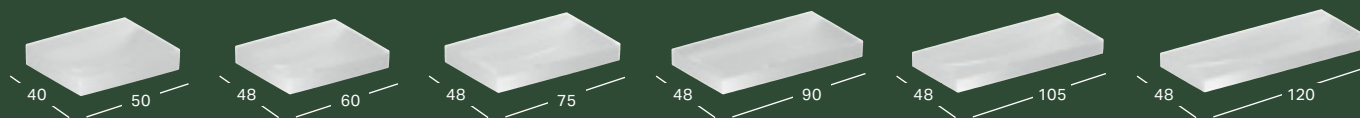

GEBERIT ONE PRAUSTUVAS VERTIKALIŲ NUOTAKŲ

Plotis	Aukštis	Gylis	Spalva / paviršius	Skylė maišytuvui	Persipylimo anga	Prekės kodas	Kaina be PVM
50 cm	14 cm	40 cm	balta, KeraTect	be	be	505.021.01.6	314.40
50 cm	14 cm	40 cm	balta, KeraTect	viduryje	be	505.020.01.6	314.40
60 cm	14 cm	48 cm	balta, KeraTect	be	be	505.021.01.1	364.02
60 cm	14 cm	48 cm	balta, KeraTect	viduryje	be	505.020.01.1	364.02
75 cm	14 cm	48 cm	balta, KeraTect	be	be	505.021.01.2	546.05
75 cm	14 cm	48 cm	balta, KeraTect	viduryje	be	505.020.01.2	546.05
90 cm	14 cm	48 cm	balta, KeraTect	be	be	505.021.01.3	694.95
90 cm	14 cm	48 cm	balta, KeraTect	viduryje	be	505.020.01.3	694.95
105 cm	14 cm	48 cm	balta, KeraTect	be	be	505.021.01.4	794.23
105 cm	14 cm	48 cm	balta, KeraTect	viduryje	be	505.020.01.4	794.23
120 cm	14 cm	48 cm	balta, KeraTect	be	be	505.021.01.5	992.78
120 cm	14 cm	48 cm	balta, KeraTect	viduryje	be	505.020.01.5	992.78
120 cm	14 cm	48 cm	balta, KeraTect	kairėje ir dešinėje	be	505.022.01.5	992.78

GEBERIT ONE ANT STALVIRŠIO PASTATOMAS DUBENS FORMOS PRAUSTUVAS SU CLEANDRAIN NUOTAKU

Plotis	Aukštis	Gylis	Spalva / paviršius	Skylė maišytuvui	Persipylimo anga	Prekės kodas	Kaina be PVM
50 cm	15.4 cm	42.5 cm	balta, KeraTect	viduryje	be	505.051.00.1	678.33
50 cm	15.4 cm	42.5 cm	balta, KeraTect	be	be	505.050.00.1	678.33
50 cm	15.4 cm	42.5 cm	balta, matinis	viduryje	be	505.053.00.1	783.46
50 cm	15.4 cm	42.5 cm	balta, matinis	be	be	505.052.00.1	783.46

GEBERIT ONE ANT STALVIRŠIO PASTATOMAS DUBENS FORMOS PRAUSTUVAS VERTIKALIŲ NUOTAKŲ

Plotis	Aukštis	Gylis	Spalva / paviršius	Skylė maišytuvui	Persipylimo anga	Prekės kodas	Kaina be PVM
50 cm	14 cm	42.5 cm	balta, KeraTect	viduryje	be	505.041.01.6	430.21
50 cm	14 cm	42.5 cm	balta, KeraTect	be	be	505.040.01.6	430.21