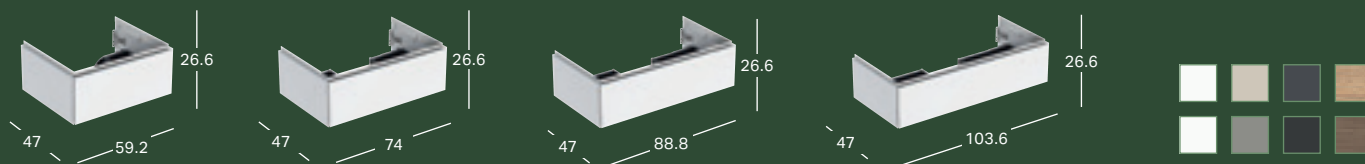

GEBERIT ONE SPINTELĖ PRAUSTUVUI, SU STALČIUMI

Plotis	Aukštis	Gylis	Spalva / paviršius	Prekės kodas	Kaina be PVM
59.2 cm	26.6 cm	47 cm	balta, lakuotas labai blizgus	505.071.00.1	716.84
59.2 cm	26.6 cm	47 cm	balta, matinis	505.071.00.2	716.84
59.2 cm	26.6 cm	47 cm	lavos spalva, matinis	505.071.00.3	716.84
59.2 cm	26.6 cm	47 cm	smėlio pilka, lakuotas labai blizgus	505.071.00.4	716.84
59.2 cm	26.6 cm	47 cm	ąžuolas, melamino dervos danga	505.071.00.5	716.84
59.2 cm	26.6 cm	47 cm	Tamsi karijos mediena, melamino dervos danga	505.071.00.6	716.84
59.2 cm	26.6 cm	47 cm	pilkšvai smėlinė, matinis	505.071.00.7	716.84
59.2 cm	26.6 cm	47 cm	juoda, matinis	505.071.00.8	716.84
74 cm	26.6 cm	47 cm	balta, lakuotas labai blizgus	505.072.00.1	759.21
74 cm	26.6 cm	47 cm	balta, matinis	505.072.00.2	759.21
74 cm	26.6 cm	47 cm	lavos spalva, matinis	505.072.00.3	759.21
74 cm	26.6 cm	47 cm	smėlio pilka, lakuotas labai blizgus	505.072.00.4	759.21
74 cm	26.6 cm	47 cm	ąžuolas, melamino dervos danga	505.072.00.5	759.21
74 cm	26.6 cm	47 cm	Tamsi karijos mediena, melamino dervos danga	505.072.00.6	759.21
74 cm	26.6 cm	47 cm	pilkšvai smėlinė, matinis	505.072.00.7	759.21
74 cm	26.6 cm	47 cm	juoda, matinis	505.072.00.8	759.21
88.8 cm	26.6 cm	47 cm	balta, lakuotas labai blizgus	505.073.00.1	850.44
88.8 cm	26.6 cm	47 cm	balta, matinis	505.073.00.2	850.44
88.8 cm	26.6 cm	47 cm	lavos spalva, matinis	505.073.00.3	850.44
88.8 cm	26.6 cm	47 cm	smėlio pilka, lakuotas labai blizgus	505.073.00.4	850.44
88.8 cm	26.6 cm	47 cm	ąžuolas, melamino dervos danga	505.073.00.5	850.44
88.8 cm	26.6 cm	47 cm	Tamsi karijos mediena, melamino dervos danga	505.073.00.6	850.44
88.8 cm	26.6 cm	47 cm	pilkšvai smėlinė, matinis	505.073.00.7	850.44
88.8 cm	26.6 cm	47 cm	juoda, matinis	505.073.00.8	850.44
103.6 cm	26.6 cm	47 cm	balta, lakuotas labai blizgus	505.074.00.1	912.35
103.6 cm	26.6 cm	47 cm	balta, matinis	505.074.00.2	912.35
103.6 cm	26.6 cm	47 cm	lavos spalva, matinis	505.074.00.3	912.35
103.6 cm	26.6 cm	47 cm	smėlio pilka, lakuotas labai blizgus	505.074.00.4	912.35
103.6 cm	26.6 cm	47 cm	ąžuolas, melamino dervos danga	505.074.00.5	912.35
103.6 cm	26.6 cm	47 cm	Tamsi karijos mediena, melamino dervos danga	505.074.00.6	912.35
103.6 cm	26.6 cm	47 cm	pilkšvai smėlinė, matinis	505.074.00.7	912.35
103.6 cm	26.6 cm	47 cm	juoda, matinis	505.074.00.8	912.35