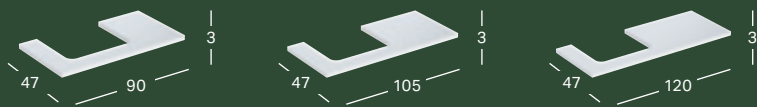

GEBERIT ONE PRAUSTUVO STALVIRŠIS SU IŠPJOVA KAIRĖJE, ANT STALVIRŠIO PASTATOMAM PRAUSTUVUI

Plotis	Aukštis	Gylis	Spalva / paviršius	Prekės kodas	Kaina be PVM
90 cm	3 cm	47 cm	balta, lakuotas labai blizgus	505.303.00.1	353.66
90 cm	3 cm	47 cm	balta, matinis	505.303.00.2	353.66
90 cm	3 cm	47 cm	lavos spalva, matinis	505.303.00.3	353.66
90 cm	3 cm	47 cm	smėlio pilka, lakuotas labai blizgus	505.303.00.4	353.66
90 cm	3 cm	47 cm	ąžuolas, melamino dervos danga	505.303.00.5	353.66
90 cm	3 cm	47 cm	Tamsi karijos mediena, melamino dervos danga	505.303.00.6	353.66
90 cm	3 cm	47 cm	pilkšvai smėlinė, matinis	505.303.00.7	353.66
105 cm	3 cm	47 cm	balta, lakuotas labai blizgus	505.304.00.1	373.31
105 cm	3 cm	47 cm	balta, matinis	505.304.00.2	373.31
105 cm	3 cm	47 cm	lavos spalva, matinis	505.304.00.3	373.31
105 cm	3 cm	47 cm	smėlio pilka, lakuotas labai blizgus	505.304.00.4	373.31
105 cm	3 cm	47 cm	ąžuolas, melamino dervos danga	505.304.00.5	373.31
105 cm	3 cm	47 cm	Tamsi karijos mediena, melamino dervos danga	505.304.00.6	373.31
105 cm	3 cm	47 cm	pilkšvai smėlinė, matinis	505.304.00.7	373.31
120 cm	3 cm	47 cm	balta, lakuotas labai blizgus	505.305.00.1	432.26
120 cm	3 cm	47 cm	balta, matinis	505.305.00.2	432.26
120 cm	3 cm	47 cm	lavos spalva, matinis	505.305.00.3	432.26
120 cm	3 cm	47 cm	smėlio pilka, lakuotas labai blizgus	505.305.00.4	432.26
120 cm	3 cm	47 cm	ąžuolas, melamino dervos danga	505.305.00.5	432.26
120 cm	3 cm	47 cm	Tamsi karijos mediena, melamino dervos danga	505.305.00.6	432.26
120 cm	3 cm	47 cm	pilkšvai smėlinė, matinis	505.305.00.7	432.26

GEBERIT ONE PRAUSTUVO STALVIRŠIS SU IŠPJOVA KAIRĖJE, AKMENS KERAMIKA, ANT STALVIRŠIO PASTATOMAM PRAUSTUVUI

Plotis	Aukštis	Gylis	Spalva / paviršius	Prekės kodas	Kaina be PVM
120 cm	2 cm	47 cm	balto marmuro imitacija, matinis	505.135.00.1	2,285.76
120 cm	2 cm	47 cm	juodo marmuro imitacija, matinis	505.135.00.2	2,285.76