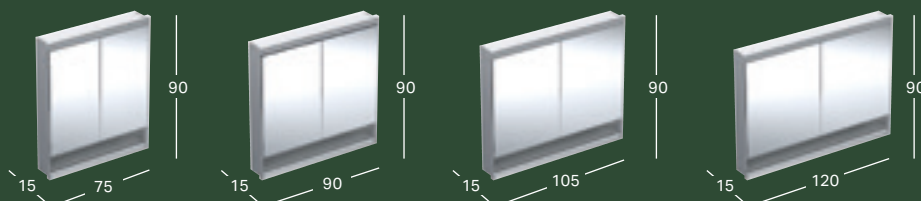

PASLĒPTOJO MONTAŽO GEBERIT ONE VEIDRODINĒ SPINTELĒ SU NIŠA IR COMFORTLIGHT, SU DURELĒMIS, AUKŠTIS 90 CM

Plotis	Aukštis	Gylis	Spalva / paviršius	Durys	Prekės kods	Kaina be PVM
60 cm	90 cm	15 cm	aliuminis anoduotas	Vyriai kairēje	505.820.00.1	1,845.51
60 cm	90 cm	15 cm	aliuminis anoduotas	Vyriai dešīnēje	505.821.00.1	1,845.51
60 cm	90 cm	15 cm	balta, aliuminis dažytas mīltelīniu būdu	Vyriai kairēje	505.820.00.2	1,845.51
60 cm	90 cm	15 cm	balta, aliuminis dažytas mīltelīniu būdu	Vyriai dešīnēje	505.821.00.2	1,845.51
60 cm	90 cm	15 cm	juoda matīnē, aliuminis dažytas mīltelīniu būdu	Vyriai kairēje	505.820.00.7	1,977.08
60 cm	90 cm	15 cm	juoda matīnē, aliuminis dažytas mīltelīniu būdu	Vyriai dešīnēje	505.821.00.7	1,977.08

PASLĒPTOJO MONTAŽO GEBERIT ONE VEIDRODINĒ SPINTELĒ SU NIŠA IR COMFORTLIGHT, SU DVEJOMIS DURELĒMIS, AUKŠTIS 90 CM

Plotis	Aukštis	Gylis	Spalva / paviršius	Prekės kods	Kaina be PVM
75 cm	90 cm	15 cm	aliuminis anoduotas	505.822.00.1	1,973.02
75 cm	90 cm	15 cm	balta, aliuminis dažytas mīltelīniu būdu	505.822.00.2	1,973.02
75 cm	90 cm	15 cm	juoda matīnē, aliuminis dažytas mīltelīniu būdu	505.822.00.7	2,154.33
90 cm	90 cm	15 cm	aliuminis anoduotas	505.823.00.1	2,100.53
90 cm	90 cm	15 cm	balta, aliuminis dažytas mīltelīniu būdu	505.823.00.2	2,100.53
90 cm	90 cm	15 cm	juoda matīnē, aliuminis dažytas mīltelīniu būdu	505.823.00.7	2,345.22
105 cm	90 cm	15 cm	aliuminis anoduotas	505.824.00.1	2,258.78
105 cm	90 cm	15 cm	balta, aliuminis dažytas mīltelīniu būdu	505.824.00.2	2,258.78
105 cm	90 cm	15 cm	juoda matīnē, aliuminis dažytas mīltelīniu būdu	505.824.00.7	2,536.11
120 cm	90 cm	15 cm	aliuminis anoduotas	505.825.00.1	2,513.81
120 cm	90 cm	15 cm	balta, aliuminis dažytas mīltelīniu būdu	505.825.00.2	2,513.81
120 cm	90 cm	15 cm	juoda matīnē, aliuminis dažytas mīltelīniu būdu	505.825.00.7	2,863.35