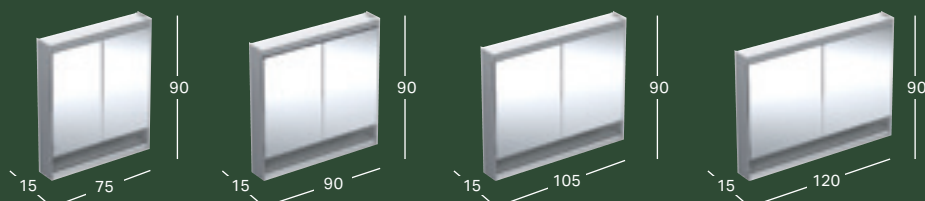

GEBERIT ONE VEIDRODINĖ SPINTELĖ SU NIŠA IR COMFORTLIGHT, SU VIENOMIS DURELĖMIS, VIRŠTINKINIO MONTAVIMO, 90 CM AUKŠČIO

Plotis	Aukštis	Gylis	Spalva / paviršius	Prekės kodas	Kaina be PVM
75 cm	90 cm	15 cm	aliuminis anoduotas	505.832.00.1	2,128.81
75 cm	90 cm	15 cm	balta, aliuminis dažytas miltelinu būdu	505.832.00.2	2,128.81
90 cm	90 cm	15 cm	aliuminis anoduotas	505.833.00.1	2,291.73
90 cm	90 cm	15 cm	balta, aliuminis dažytas miltelinu būdu	505.833.00.2	2,291.73
105 cm	90 cm	15 cm	aliuminis anoduotas	505.834.00.1	2,488.44
105 cm	90 cm	15 cm	balta, aliuminis dažytas miltelinu būdu	505.834.00.2	2,488.44
120 cm	90 cm	15 cm	aliuminis anoduotas	505.835.00.1	2,782.91
120 cm	90 cm	15 cm	balta, aliuminis dažytas miltelinu būdu	505.835.00.2	2,782.91