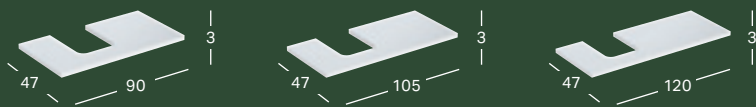

GEBERIT ONE PRAUSTUVO STALVIRŠIS SU IŠPJOVA KAIRĖJE, ANT STALVIRŠIO PASTATOMAM DUBENS FORMOS PRAUSTUVUI

Plotis	Aukštis	Gylis	Spalva / paviršius	Prekės kodas	Kaina be PVM
90 cm	3 cm	47 cm	balta, lakuotas labai blizgus	505.293.00.1	353.66
90 cm	3 cm	47 cm	balta, matinis	505.293.00.2	353.66
90 cm	3 cm	47 cm	lavos spalva, matinis	505.293.00.3	353.66
90 cm	3 cm	47 cm	smėlio pilka, lakuotas labai blizgus	505.293.00.4	353.66
90 cm	3 cm	47 cm	ąžuolas, melamino dervos danga	505.293.00.5	353.66
90 cm	3 cm	47 cm	Tamsi karijos mediena, melamino dervos danga	505.293.00.6	353.66
90 cm	3 cm	47 cm	pilkšvai smėlinė, matinis	505.293.00.7	353.66
105 cm	3 cm	47 cm	balta, lakuotas labai blizgus	505.294.00.1	373.31
105 cm	3 cm	47 cm	balta, matinis	505.294.00.2	373.31
105 cm	3 cm	47 cm	lavos spalva, matinis	505.294.00.3	373.31
105 cm	3 cm	47 cm	smėlio pilka, lakuotas labai blizgus	505.294.00.4	373.31
105 cm	3 cm	47 cm	ąžuolas, melamino dervos danga	505.294.00.5	373.31
105 cm	3 cm	47 cm	Tamsi karijos mediena, melamino dervos danga	505.294.00.6	373.31
105 cm	3 cm	47 cm	pilkšvai smėlinė, matinis	505.294.00.7	373.31
120 cm	3 cm	47 cm	balta, lakuotas labai blizgus	505.295.00.1	432.26
120 cm	3 cm	47 cm	balta, matinis	505.295.00.2	432.26
120 cm	3 cm	47 cm	lavos spalva, matinis	505.295.00.3	432.26
120 cm	3 cm	47 cm	smėlio pilka, lakuotas labai blizgus	505.295.00.4	432.26
120 cm	3 cm	47 cm	ąžuolas, melamino dervos danga	505.295.00.5	432.26
120 cm	3 cm	47 cm	Tamsi karijos mediena, melamino dervos danga	505.295.00.6	432.26
120 cm	3 cm	47 cm	pilkšvai smėlinė, matinis	505.295.00.7	432.26

GEBERIT ONE PRAUSTUVO STALVIRŠIS SU IŠPJOVA KAIRĖJE, AKMENS KERAMIKA, ANT STALVIRŠIO PASTATOMAM DUBENS FORMOS PRAUSTUVUI

Plotis	Aukštis	Gylis	Spalva / paviršius	Prekės kodas	Kaina be PVM
120 cm	2 cm	47 cm	balto marmuro imitacija, matinis	505.125.00.1	2,285.76
120 cm	2 cm	47 cm	juodo marmuro imitacija, matinis	505.125.00.2	2,285.76