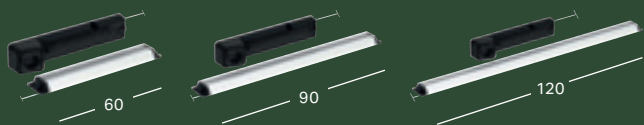

GEBERIT ELEKTROS LIZDAS

Prekės kodas	Kaina be PVM
505.090.00.2	114.05

GEBERIT ELEKTROS LIZDAS SU COMFORTLIGHT MODULIU SPINTELĖMS PRAUSTUVUI

Būtina papildomai užsakyti Geberit ONE DALI magistralės maitinimo transformatorių 502.829.00.1

Plotis	Prekės kodas	Kaina be PVM
60 cm	505.091.00.2	423.59
90 cm	505.093.00.2	439.89
120 cm	505.095.00.2	456.18