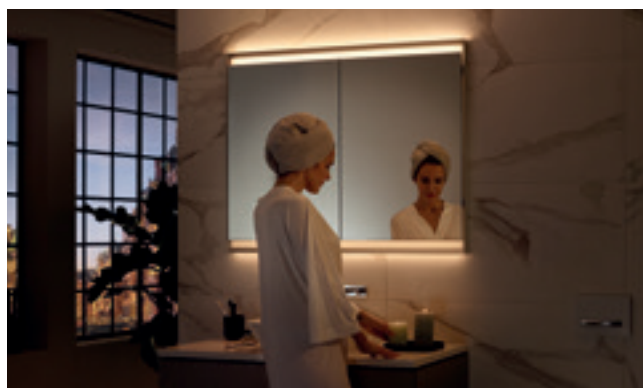

SPA APŠVIETIMAS

Diskretiškas, šiltas apšvietimas atpalaiduojančiam laikui vonios kambaryje.