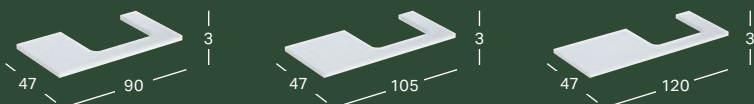

GEBERIT ONE PRAUSTUVO STALVIRŠIS SU IŠPJOVA DEŠINĖJE, ANT STALVIRŠIO PASTATOMAM PRAUSTUVUI

Plotis	Aukštis	Gylis	Spalva / paviršius	Prekės kodas	Kaina be PVM
90 cm	3 cm	47 cm	balta, lakuotas labai blizgus	505.323.00.1	353.66
90 cm	3 cm	47 cm	balta, matinis	505.323.00.2	353.66
90 cm	3 cm	47 cm	lavos spalva, matinis	505.323.00.3	353.66
90 cm	3 cm	47 cm	smėlio pilka, lakuotas labai blizgus	505.323.00.4	353.66
90 cm	3 cm	47 cm	ąžuolas, melamino dervos danga	505.323.00.5	353.66
90 cm	3 cm	47 cm	Tamsi karijos mediena, melamino dervos danga	505.323.00.6	353.66
90 cm	3 cm	47 cm	pilkšvai smėlinė, matinis	505.323.00.7	353.66
105 cm	3 cm	47 cm	balta, lakuotas labai blizgus	505.324.00.1	373.31
105 cm	3 cm	47 cm	balta, matinis	505.324.00.2	373.31
105 cm	3 cm	47 cm	lavos spalva, matinis	505.324.00.3	373.31
105 cm	3 cm	47 cm	smėlio pilka, lakuotas labai blizgus	505.324.00.4	373.31
105 cm	3 cm	47 cm	ąžuolas, melamino dervos danga	505.324.00.5	373.31
105 cm	3 cm	47 cm	Tamsi karijos mediena, melamino dervos danga	505.324.00.6	373.31
105 cm	3 cm	47 cm	pilkšvai smėlinė, matinis	505.324.00.7	373.31
120 cm	3 cm	47 cm	balta, lakuotas labai blizgus	505.325.00.1	432.26
120 cm	3 cm	47 cm	balta, matinis	505.325.00.2	432.26
120 cm	3 cm	47 cm	lavos spalva, matinis	505.325.00.3	432.26
120 cm	3 cm	47 cm	smėlio pilka, lakuotas labai blizgus	505.325.00.4	432.26
120 cm	3 cm	47 cm	ąžuolas, melamino dervos danga	505.325.00.5	432.26
120 cm	3 cm	47 cm	Tamsi karijos mediena, melamino dervos danga	505.325.00.6	432.26
120 cm	3 cm	47 cm	pilkšvai smėlinė, matinis	505.325.00.7	432.26

GEBERIT ONE PRAUSTUVO STALVIRŠIS SU IŠPJOVA DEŠINĖJE, AKMENS KERAMIKA, ANT STALVIRŠIO PASTATOMAM PRAUSTUVUI

Plotis	Aukštis	Gylis	Spalva / paviršius	Prekės kodas	Kaina be PVM
120 cm	2 cm	47 cm	balto marmuro imitacija, matinis	505.155.00.1	2,285.76
120 cm	2 cm	47 cm	juodo marmuro imitacija, matinis	505.155.00.2	2,285.76