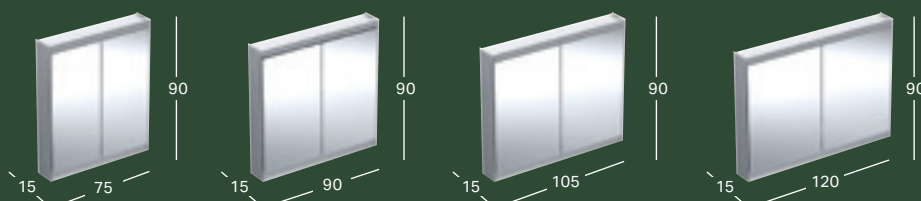

GEBERIT ONE VEIDRODINĖ SPINTELĖ SU COMFORTLIGHT IR DURELĖMIS, VIRŠTINKINIO MONTAVIMO, 90 CM AUKŠČIO

Plotis	Aukštis	Gylis	Spalva / paviršius	Durys	Prekės kodas	Kaina be PVM
60 cm	90 cm	15 cm	aliuminis anoduotas	Vyriai kairėje	505.810.00.1	1,997.27
60 cm	90 cm	15 cm	aliuminis anoduotas	Vyriai dešinėje	505.811.00.1	1,997.27
60 cm	90 cm	15 cm	balta, aliuminis dažytas miltelinu būdu	Vyriai kairėje	505.810.00.2	1,997.27
60 cm	90 cm	15 cm	balta, aliuminis dažytas miltelinu būdu	Vyriai dešinėje	505.811.00.2	1,997.27

GEBERIT ONE VEIDRODINĖ SPINTELĖ SU COMFORTLIGHT IR DVEJOMIS DURELĖMIS, VIRŠTINKINIO MONTAVIMO, 90 CM AUKŠČIO

Plotis	Aukštis	Gylis	Spalva / paviršius	Prekės kodas	Kaina be PVM
75 cm	90 cm	15 cm	aliuminis anoduotas	505.812.00.1	2,128.81
75 cm	90 cm	15 cm	balta, aliuminis dažytas miltelinu būdu	505.812.00.2	2,128.81
90 cm	90 cm	15 cm	aliuminis anoduotas	505.813.00.1	2,291.73
90 cm	90 cm	15 cm	balta, aliuminis dažytas miltelinu būdu	505.813.00.2	2,291.73
105 cm	90 cm	15 cm	aliuminis anoduotas	505.814.00.1	2,488.44
105 cm	90 cm	15 cm	balta, aliuminis dažytas miltelinu būdu	505.814.00.2	2,488.44
120 cm	90 cm	15 cm	aliuminis anoduotas	505.815.00.1	2,782.91
120 cm	90 cm	15 cm	balta, aliuminis dažytas miltelinu būdu	505.815.00.2	2,782.91

GEBERIT ONE VEIDRODINĖ SPINTELĖ SU NIŠA IR COMFORTLIGHT, SU VIENOMIS DURELĖMIS, VIRŠTINKINIO MONTAVIMO, 90 CM AUKŠČIO

Plotis	Aukštis	Gylis	Spalva / paviršius	Durys	Prekės kodas	Kaina be PVM
60 cm	90 cm	15 cm	aliuminis anoduotas	Vyriai kairėje	505.830.00.1	1,997.27
60 cm	90 cm	15 cm	aliuminis anoduotas	Vyriai dešinėje	505.831.00.1	1,997.27
60 cm	90 cm	15 cm	balta, aliuminis dažytas miltelinu būdu	Vyriai kairėje	505.830.00.2	1,997.27
60 cm	90 cm	15 cm	balta, aliuminis dažytas miltelinu būdu	Vyriai dešinėje	505.831.00.2	1,997.27