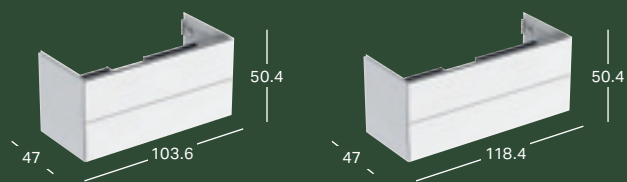

GEBERIT ONE SPINTELĒ PRAUSTUVUI, SU DVIEM STALČIAIS

Plotis	Aukštis	Gylis	Spalva / paviņšius	Prekēs kods	Kaina be PVM
103.6 cm	50.4 cm	47 cm	balta, lakuotas labai blizgus	505.264.00.1	1,244.38
103.6 cm	50.4 cm	47 cm	balta, matinis	505.264.00.2	1,244.38
103.6 cm	50.4 cm	47 cm	lavos spalva, matinis	505.264.00.3	1,244.38
103.6 cm	50.4 cm	47 cm	smēlio pilka, lakuotas labai blizgus	505.264.00.4	1,244.38
103.6 cm	50.4 cm	47 cm	ažuolas, melamino dervos danga	505.264.00.5	1,244.38
103.6 cm	50.4 cm	47 cm	Tamsi karijos mediena, melamino dervos danga	505.264.00.6	1,244.38
103.6 cm	50.4 cm	47 cm	pīlkšvai smēlinē, matinis	505.264.00.7	1,244.38
103.6 cm	50.4 cm	47 cm	juoda, matinis	505.264.00.8	1,244.38
118.4 cm	50.4 cm	47 cm	balta, lakuotas labai blizgus	505.265.00.1	1,440.86
118.4 cm	50.4 cm	47 cm	balta, matinis	505.265.00.2	1,440.86
118.4 cm	50.4 cm	47 cm	lavos spalva, matinis	505.265.00.3	1,440.86
118.4 cm	50.4 cm	47 cm	smēlio pilka, lakuotas labai blizgus	505.265.00.4	1,440.86
118.4 cm	50.4 cm	47 cm	ažuolas, melamino dervos danga	505.265.00.5	1,440.86
118.4 cm	50.4 cm	47 cm	Tamsi karijos mediena, melamino dervos danga	505.265.00.6	1,440.86
118.4 cm	50.4 cm	47 cm	pīlkšvai smēlinē, matinis	505.265.00.7	1,440.86
118.4 cm	50.4 cm	47 cm	juoda, matinis	505.265.00.8	1,440.86