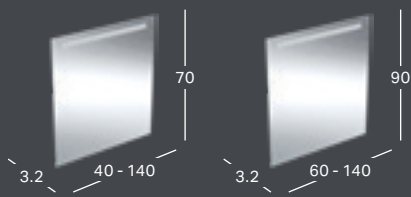

GEBERIT OPTION VEIDRODŽIAI

GEBERIT OPTION BASIC SQUARE VEIDRODIS SU APŠVIETIMU, APŠVIETIMAS VIRŠUJE

Plotis	Aukštis	Gylis	Spalva / paviršius	Prekės kodas	Kaina be PVM
40 cm	70 cm	3.2 cm	aliuminis anoduotas	502.803.00.1	228.63
50 cm	70 cm	3.2 cm	aliuminis anoduotas	502.804.00.1	238.36
60 cm	70 cm	3.2 cm	aliuminis anoduotas	502.805.00.1	252.95
70 cm	70 cm	3.2 cm	aliuminis anoduotas	502.806.00.1	262.68
80 cm	70 cm	3.2 cm	aliuminis anoduotas	502.807.00.1	274.84
90 cm	70 cm	3.2 cm	aliuminis anoduotas	502.808.00.1	284.57
100 cm	70 cm	3.2 cm	aliuminis anoduotas	502.809.00.1	311.33
120 cm	70 cm	3.2 cm	aliuminis anoduotas	502.810.00.1	333.22
140 cm	70 cm	3.2 cm	aliuminis anoduotas	502.811.00.1	355.11
60 cm	90 cm	3.2 cm	aliuminis anoduotas	502.812.00.1	304.03
80 cm	90 cm	3.2 cm	aliuminis anoduotas	502.813.00.1	328.35
100 cm	90 cm	3.2 cm	aliuminis anoduotas	502.814.00.1	364.84
120 cm	90 cm	3.2 cm	aliuminis anoduotas	502.815.00.1	411.05
140 cm	90 cm	3.2 cm	aliuminis anoduotas	502.816.00.1	457.26