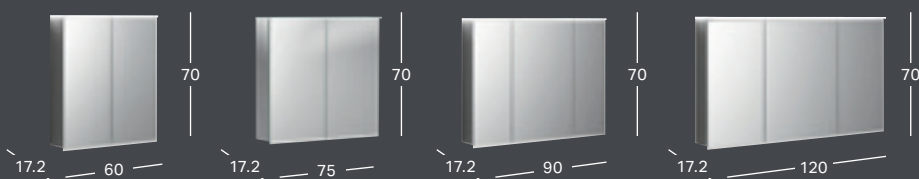

GEBERIT OPTION PLUS VEIDRODINĖ SPINTELĖ SU TIESIOGINIU BEI NETIESIOGINIU APŠVIETIMU IR DVEJOMIS ARBA TREJOMIS DURELĖMIS

Plotis	Aukštis	Gylis	Prekės kodas	Kaina be PVM
60 cm	70 cm	17.2 cm	500.593.00.1	920.56
75 cm	70 cm	17.2 cm	500.206.00.1	1,022.89
90 cm	70 cm	17.2 cm	500.594.00.1	1,110.25
120 cm	70 cm	17.2 cm	500.592.00.1	1,300.17