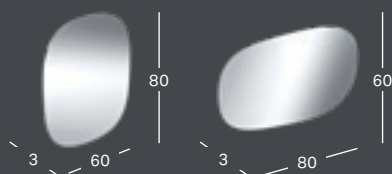

GEBERIT OPTION OVAL VEIDRODIS SU NETIESIOGINIU APŠVIETIMU

Veidrodį galite kabinti horizontaliai arba vertikalčiai

Plotis	Aukštis	Gylis	Prekės kodas	Kaina be PVM
60 cm	80 cm	3 cm	502.800.00.1	340.52