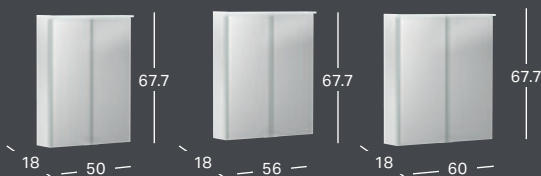

GEBERIT OPTION VEIDRODINĖS SPINTELĖS

GEBERIT OPTION BASIC VEIDRODINĖ SPINTELĖ SU APŠVIETIMU IR DVEJOMIS DURELĖMIS

Plotis	Aukštis	Gylis	Spalva / paviršius	Prekės kodas	Kaina be PVM
50 cm	67.7 cm	18 cm	balta	500.257.00.1	526.96
56 cm	67.7 cm	18 cm	balta	500.258.00.1	542.44
60 cm	67.7 cm	18 cm	balta	500.273.00.1	557.94