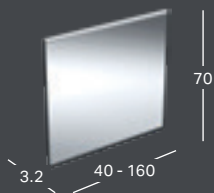

GEBERIT OPTION PLUS SQUARE VEIDRODIS SU APŠVIETIMU, SU TIESIOGINIU IR NETIESIOGINIU APŠVIETIMU, SU ŠILDOMU PAVIRŠIUMI (APSAUGA NUO RASOJIMO)

Plotis	Aukštis	Gylis	Spalva / paviršius	Prekės kodas	Kaina be PVM
40 cm	70 cm	3.2 cm	aliuminis anoduotas	502.780.00.1	673.73
60 cm	70 cm	3.2 cm	aliuminis anoduotas	502.781.00.1	698.06
75 cm	70 cm	3.2 cm	aliuminis anoduotas	502.782.00.1	756.43
90 cm	70 cm	3.2 cm	aliuminis anoduotas	502.783.00.1	807.51
105 cm	70 cm	3.2 cm	aliuminis anoduotas	502.784.00.1	851.29
120 cm	70 cm	3.2 cm	aliuminis anoduotas	502.785.00.1	919.39
135 cm	70 cm	3.2 cm	aliuminis anoduotas	502.786.00.1	1,048.30
160 cm	70 cm	3.2 cm	aliuminis anoduotas	502.787.00.1	1,179.64
40 cm	70 cm	3.2 cm	aliuminis anoduotas, juodas matinis	502.780.14.1	693.19
60 cm	70 cm	3.2 cm	aliuminis anoduotas, juodas matinis	502.781.14.1	717.51
75 cm	70 cm	3.2 cm	aliuminis anoduotas, juodas matinis	502.782.14.1	780.75
90 cm	70 cm	3.2 cm	aliuminis anoduotas, juodas matinis	502.783.14.1	831.83
105 cm	70 cm	3.2 cm	aliuminis anoduotas, juodas matinis	502.784.14.1	875.61
120 cm	70 cm	3.2 cm	aliuminis anoduotas, juodas matinis	502.785.14.1	943.71
135 cm	70 cm	3.2 cm	aliuminis anoduotas, juodas matinis	502.786.14.1	1,075.05
160 cm	70 cm	3.2 cm	aliuminis anoduotas, juodas matinis	502.787.14.1	1,216.13