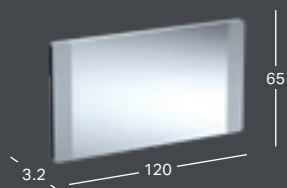

GEBERIT OPTION SQUARE VEIDRODIS SU APŠVIETIMU, APŠVIETIMAS DVIPUSIS

Plotis	Aukštis	Gylis	Prekės kodas	Kaina be PVM
120 cm	65 cm	3 cm	819220000	1,485.39