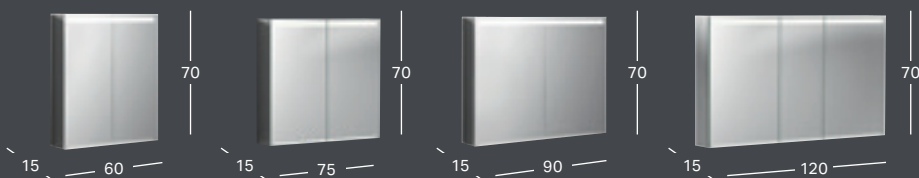

### GEBERIT OPTION ROUND VEIDRODIS SU APŠVIETIMU, SU TIESIOGINIU IR NETIESIOGINIU APŠVIETIMU

Plotis	Gylis	Prekės kodas	Kaina be PVM
ø 50 cm	3.5 cm	502.796.00.1	462.13
ø 60 cm	3.5 cm	502.797.00.1	522.93
ø 75 cm	3.5 cm	502.798.00.1	595.90
ø 90 cm	3.5 cm	502.799.00.1	681.03

### GEBERIT OPTION OVAL VEIDRODIS SU NETIESIOGINIU APŠVIETIMU

Veidrodį galite kabinti horizontaliai arba vertikalčiai

Plotis	Aukštis	Gylis	Prekės kodas	Kaina be PVM
60 cm	80 cm	3 cm	502.800.00.1	340.52

### GEBERIT OPTION BASIC VEIDRODINĖ SPINTELĖ SU APŠVIETIMU IR DVEJOMIS DURELĖMIS

Plotis	Aukštis	Gylis	Spalva / paviršius	Prekės kodas	Kaina be PVM
50 cm	67.7 cm	18 cm	balta	500.257.00.1	526.96
56 cm	67.7 cm	18 cm	balta	500.258.00.1	542.44
60 cm	67.7 cm	18 cm	balta	500.273.00.1	557.94