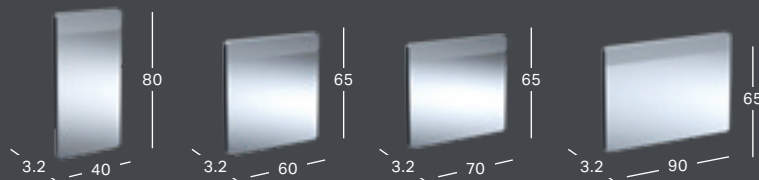

GEBERIT OPTION SQUARE VEIDRODIS SU APŠVIETIMU, APŠVIETIMAS VIRŠUJE

Plotis	Aukštis	Gylis	Prekės kodas	Kaina be PVM
40 cm	80 cm	3.2 cm	819240000	1,013.45
60 cm	65 cm	3.2 cm	819260000	1,108.11
70 cm	65 cm	3.2 cm	819270000	1,226.49
90 cm	65 cm	3.2 cm	819200000	1,319.68

GEBERIT OPTION SQUARE VEIDRODIS SU APŠVIETIMU, APŠVIETIMAS DVIPUSIS

Plotis	Aukštis	Gylis	Prekės kodas	Kaina be PVM
120 cm	65 cm	3 cm	819220000	1,485.39