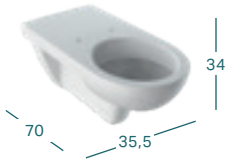

GEBERIT SELNOVA COMFORT SQUARE PRAUSTUVAS ŽMONĖMS SU NEGALIA

Plotis	Aukštis	Gylis	Spalva / paviršius	Skylė maišytuvui	Persipylimo anga	Prekės kodas	Kaina be PVM
55 cm	15.5 cm	52.5 cm	balta	viduryje	matomas	500.785.00.7	202.59
55 cm	15.5 cm	52.5 cm	balta	viduryje	be	500.786.00.7	202.59
55 cm	15.5 cm	52.5 cm	balta	be	be	500.787.01.7	202.59
65 cm	15.5 cm	55 cm	balta	viduryje	matomas	500.788.01.7	251.60
65 cm	15.5 cm	55 cm	balta	viduryje	be	500.789.01.7	251.60
65 cm	15.5 cm	55 cm	balta	be	be	500.790.01.7	251.60

GEBERIT SELNOVA COMFORT PAKABINAMAS WC PUODAS, PRAILGINTAS, PUSIAU UŽDARA FORMA, RIMFREE

Suderinamas su dangčiais ir sėdynėmis tvirtinamomis iš viršaus

Plotis	Aukštis	Gylis	Spalva / paviršius	Prekės kodas	Kaina be PVM
35.5 cm	34.5 cm	70 cm	balta	500.693.01.2	406.58

GEBERIT SELNOVA COMFORT PAKABINAMAS WC PUODAS, PRAILGINTAS, RIMFREE

Plotis	Aukštis	Gylis	Spalva / paviršius	Prekės kodas	Kaina be PVM
35.5 cm	34 cm	70 cm	balta	501.046.00.7	313.74

GEBERIT SELNOVA COMFORT PAKABINAMAS WC PUODAS, PRAILGINTAS