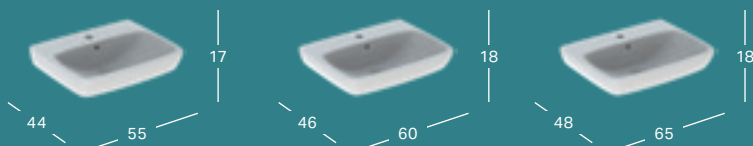

VANDENS NULEIDIMO
MYGTUKAS
Geberit nuleidimo mygtukas
Sigma30.

Dviejų kiekių vandens
nuleidimas

Dangčiai su lėto
užsidarymo funkcija

Nuleidimo tūris

Daugiau erdvės
kojoms

GEBERIT SELNOVA SQUARE WC PUODAI IR BIDĖ

WC PUODAI BET KOKIAI STATYBOS SITUACIJAI

Geberit Selnova ir Geberit Selnova Square dizaino serija dažnai skirstoma pagal WC puodų formą. Platus pakabinamų ir pastatomų WC puodų asortimentas siūlo sprendimą kiekvienam vonios kambariui, įskaitant ekonomišką vonios kambario renovaciją ar remontą be sudėtingų struktūrinių pakeitimų.

GEBERIT SELNOVA SQUARE PRAUSTUVAS MAŽIEMS VONIOS KAMBARIAMS

Plotis	Aukštis	Gylis	Spalva / paviršius	Skylė maišytuvui	Persipylimo anga	Prekės kodas	Kaina be PVM
45 cm	16 cm	35 cm	balta	viduryje	matomas	500.322.01.7	54.48
45 cm	16 cm	35 cm	balta	viduryje	be	500.322.01.2	51.84
50 cm	17 cm	42 cm	balta	viduryje	matomas	500.310.01.7	73.74
50 cm	17 cm	42 cm	balta	viduryje	be	500.310.01.2	70.23
50 cm	17 cm	42 cm	balta	be	matomas	500.301.01.1	73.74

GEBERIT SELNOVA SQUARE PRAUSTUVAS MAŽIEMS VONIOS KAMBARIAMS SU ASIMTERINE PERSIPLYMO SKYLE

Plotis	Aukštis	Gylis	Spalva / paviršius	Skylė maišytuvui	Persipylimo anga	Prekės kodas	Kaina be PVM
36 cm	14.5 cm	28 cm	balta	viduryje	matomas	500.316.01.7	48.41