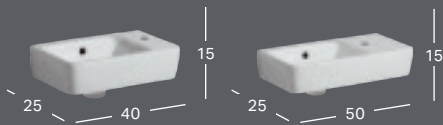

Nuleidimo tūris

„QuickRelease“ greito nuėmimo funkcija

Kompaktiškas
dizains

GEBERIT SELNOVA COMPACT SVEČIŲ VONIOS KAMBARIUI

MAŽAS GALI BŪTI GRAŽUS

Specialus Geberit Selnova Compact asortimentas siūlo idealų sprendimą nedideliame, stilingame vonios kambaryje ir svečių WC patalpai. Nedidelio gylio, kampinės konstrukcijos praustuvi, mažesnių matmenų WC puodai ir bidė užtikrina komfortą ir judėjimo laisvę. Juk dažnai pasitaiko, kad mažame kambaryje keli centimetrai turi itin svarbią reikšmę.

1 Švarus ir patrauklus: švelnių linijų Geberit Selnova Compact asimetrinis praustuvas.

GEBERIT SELNOVA COMPACT PRAUSTUVAS MAŽIEMS VONIOS KAMBARIAMS

Plotis	Aukštis	Gylis	Spalva / paviršius	Skylė maišytuvui	Persipylimo anga	Prekės kodas	Kaina be PVM
45 cm	17 cm	34 cm	balta	viduryje	matomas	501.561.00.7	62.98