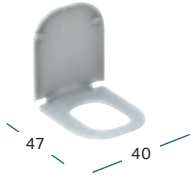

GEBERIT SELNOVA COMFORT SQUARE WC PUODŲ DANGTIS ŽMONĖMS SU NEGALIA, TVIRTINAMAS IŠ VIRŠAUS

Spalva	„QuickRelease“ funkcija	Švelnaus uždarymo mechanizmas	Prekės kodas	Kaina be PVM
balta	ne	ne	500.793.01.1	145.45