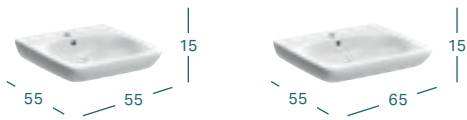

GEBERIT SELNOVA COMFORT PRAUSTUVAS, ŽMONĖMS SU NEGALIA

Plotis	Aukštis	Gylis	Spalva / paviršius	Skylė maišytuvui	Persipylimo anga	Prekės kodas	Kaina be PVM
55 cm	15 cm	55 cm	balta	viduryje	matomas	501.461.00.7	108.95
55 cm	15 cm	55 cm	balta	viduryje	be	500.187.01.7	108.95
60 cm	15 cm	55 cm	balta	viduryje	matomas	502.769.00.7	116.24
60 cm	15 cm	55 cm	balta	be	be	502.771.00.7	116.24
60 cm	15 cm	55 cm	balta	viduryje	be	502.770.00.7	116.24
65 cm	15 cm	55 cm	balta	viduryje	matomas	501.463.00.7	133.17
65 cm	15 cm	55 cm	balta	viduryje	be	500.188.01.7	133.17