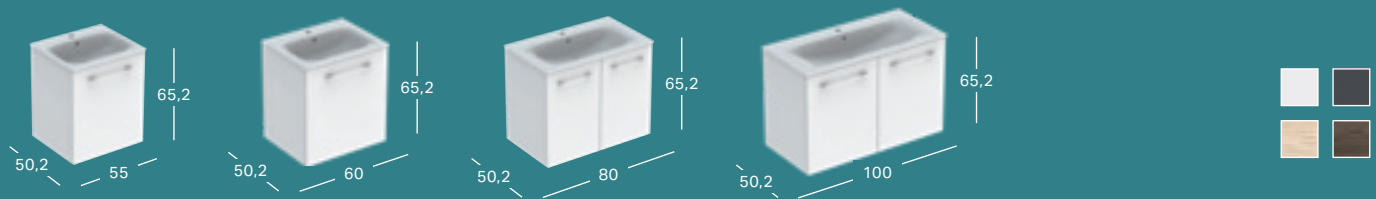

GEBERIT SELNOVA SQUARE PUSKOJĖ PRAUSTUVUI MAŽIEMS VONIOS KAMBARIAMS

Plotis	Aukštis	Gylis	Spalva / paviršius	Prekės kodas	Kaina be PVM
25 cm	30 cm	25.1 cm	balta	501.477.00.7	60.51

GEBERIT SELNOVA SQUARE KOJA PRAUSTUVUI

Plotis	Aukštis	Gylis	Spalva / paviršius	Prekės kodas	Kaina be PVM
16.5 cm	72 cm	15 cm	balta	500.342.01.7	60.51

GEBERIT SELNOVA SQUARE PRAUSTUVO PLONA KERAMINE BRIAUNA IR SPINTELĖS SU DURELĖMIS KOMPLEKTAS

Plotis	Aukštis	Gylis	Spalva	Paviršius	Skylė maišytuvui	Persipylimo anga	Prekės kodas	Kaina be PVM
55 cm	65.2 cm	50.2 cm	balta	lakuotas labai blizgus	viduryje	matomas	501.248.00.1	334.30
55 cm	65.2 cm	50.2 cm	lavos spalvos	matinis	viduryje	matomas	501.249.00.1	334.30
55 cm	65.2 cm	50.2 cm	Karijos mediena	melamino dervos danga	viduryje	matomas	501.250.00.1	319.78
55 cm	65.2 cm	50.2 cm	Karijos mediena šviesi	melamino dervos danga	viduryje	matomas	501.251.00.1	319.78
60 cm	65.2 cm	50.2 cm	balta	lakuotas labai blizgus	viduryje	matomas	501.252.00.1	363.37
60 cm	65.2 cm	50.2 cm	lavos spalvos	matinis	viduryje	matomas	501.253.00.1	363.37
60 cm	65.2 cm	50.2 cm	Karijos mediena	melamino dervos danga	viduryje	matomas	501.254.00.1	348.83
60 cm	65.2 cm	50.2 cm	Karijos mediena šviesi	melamino dervos danga	viduryje	matomas	501.255.00.1	348.83
80 cm	65.2 cm	50.2 cm	balta	lakuotas labai blizgus	viduryje	matomas	501.256.00.1	479.64
80 cm	65.2 cm	50.2 cm	lavos spalvos	matinis	viduryje	matomas	501.257.00.1	479.64
80 cm	65.2 cm	50.2 cm	Karijos mediena	melamino dervos danga	viduryje	matomas	501.258.00.1	465.11
80 cm	65.2 cm	50.2 cm	Karijos mediena šviesi	melamino dervos danga	viduryje	matomas	501.259.00.1	465.11
100 cm	65.2 cm	50.2 cm	balta	lakuotas labai blizgus	viduryje	matomas	501.260.00.1	625.00
100 cm	65.2 cm	50.2 cm	lavos spalvos	matinis	viduryje	matomas	501.261.00.1	625.00
100 cm	65.2 cm	50.2 cm	Karijos mediena	melamino dervos danga	viduryje	matomas	501.262.00.1	610.47
100 cm	65.2 cm	50.2 cm	Karijos mediena šviesi	melamino dervos danga	viduryje	matomas	501.263.00.1	610.47