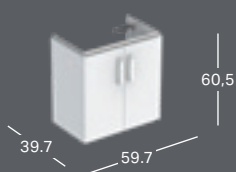

GEBERIT SELNOVA COMPACT SPINTELĖ PRAUSTUVUI, SU DVIEM DURELĖMIS

Plotis	Aukštis	Gylis	Spalva	Paviršius	Prekės kodas	Kaina be PVM
59.7 cm	60.5 cm	39.7 cm	balta	lakuotas labai blizgus	501.658.01.1	465.82
59.7 cm	60.5 cm	39.7 cm	šviesiai pilka	lakuotas labai blizgus	501.658.42.1	465.82