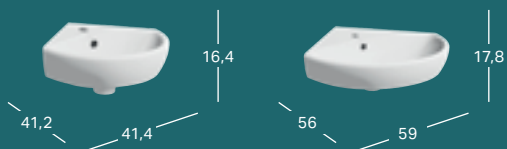

Taip pat galima įsigyti prie pakabinamų ir pastatomų modelių derančias bidė.

GEBERIT SELNOVA PRAUSTUVAS MAŽIEMS VONIOS KAMBARIAMS

Plotis	Aukštis	Gylis	Spalva / paviršius	Skylė maišytuvui	Persipylimo anga	Prekės kodas	Kaina be PVM
45 cm	17 cm	37 cm	balta	viduryje	matomas	500.324.01.7	48.41
50 cm	18 cm	41 cm	balta	viduryje	matomas	500.295.01.7	66.58
50 cm	18 cm	41 cm	balta	be	matomas	500.294.01.7	66.58

GEBERIT SELNOVA PRAUSTUVAS MAŽIEMS VONIOS KAMBARIAMS SU ASIMTERINE PERSIPYLIMO SKYLE

Plotis	Aukštis	Gylis	Spalva / paviršius	Skylė maišytuvui	Persipylimo anga	Prekės kodas	Kaina be PVM
36 cm	15 cm	29 cm	balta	viduryje	matomas	500.320.01.7	42.37

GEBERIT SELNOVA PRAUSTUVAS

Plotis	Aukštis	Gylis	Spalva / paviršius	Skylė maišytuvui	Persipylimo anga	Prekės kodas	Kaina be PVM
55 cm	18 cm	44 cm	balta	viduryje	matomas	500.315.01.7	72.66
55 cm	18 cm	44 cm	balta	be	matomas	500.304.01.7	72.66
55 cm	18 cm	44 cm	balta	be	be	500.315.01.5	69.14
60 cm	18 cm	48 cm	balta	viduryje	matomas	500.305.01.7	75.68
60 cm	18 cm	48 cm	balta	be	matomas	500.305.01.5	72.06
60 cm	18 cm	48 cm	balta	be	be	500.305.01.2	72.06
65 cm	18.5 cm	50 cm	balta	viduryje	matomas	500.297.01.7	96.85
65 cm	18.5 cm	50 cm	balta	be	matomas	500.297.01.2	92.22