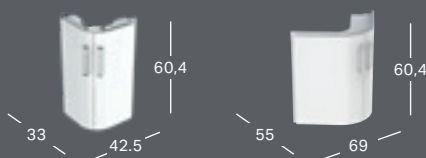

GEBERIT SELNOVA COMPACT SPINTELĖ KAMPINIAM PRAUSTUVUI, SU DVEJOMIS DURELĖMIS

Plotis	Aukštis	Gylis	Spalva	Paviršius	Prekės kodas	Kaina be PVM
42.5 cm	60.4 cm	33 cm	balta	lakuotas labai blizgus	501.484.00.1	416.11
42.5 cm	60.4 cm	33 cm	šviesiai pilka	lakuotas labai blizgus	501.483.00.1	416.11
69 cm	60.4 cm	55 cm	balta	lakuotas labai blizgus	501.486.00.1	544.08
69 cm	60.4 cm	55 cm	šviesiai pilka	lakuotas labai blizgus	501.485.00.1	544.08