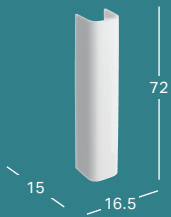

GEBERIT SELNOVA SQUARE KOJA PRAUSTUVUI

Plotis	Aukštis	Gylis	Spalva / paviršius	Prekės kodas	Kaina be PVM
16.5 cm	72 cm	15 cm	balta	500.342.01.7	60.51