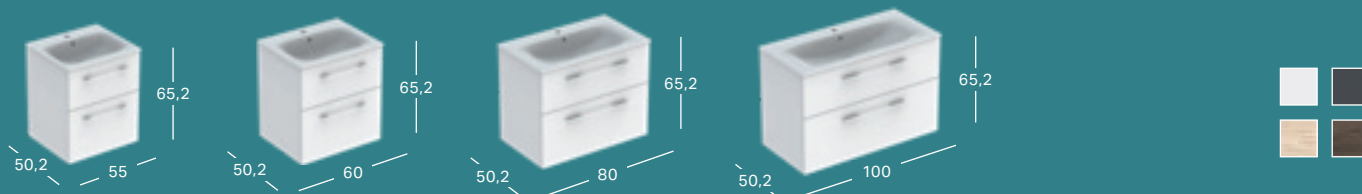

GEBERIT SELNOVA SQUARE PRAUSTUVO PLONA KERAMINE BRIAUNA IR SPINTELĒS SU STALČIAIS KOMPLEKTAS

Plotis	Aukštis	Gylis	Spalva	Paviršius	Skylē maišytuvui	Persipylimo anga	Prekės kodas	Kaina be PVM
55 cm	65.2 cm	50.2 cm	balta	lakuotas labai blizgus	viduryje	matomas	501.232.00.1	479.64
55 cm	65.2 cm	50.2 cm	lavos spalvos	matinis	viduryje	matomas	501.233.00.1	479.64
55 cm	65.2 cm	50.2 cm	Karijos mediena	melamino dervos danga	viduryje	matomas	501.234.00.1	465.11
55 cm	65.2 cm	50.2 cm	Karijos mediena šviesi	melamino dervos danga	viduryje	matomas	501.235.00.1	465.11
60 cm	65.2 cm	50.2 cm	balta	lakuotas labai blizgus	viduryje	matomas	501.236.00.1	508.73
60 cm	65.2 cm	50.2 cm	lavos spalvos	matinis	viduryje	matomas	501.237.00.1	508.73
60 cm	65.2 cm	50.2 cm	Karijos mediena	melamino dervos danga	viduryje	matomas	501.238.00.1	494.19
60 cm	65.2 cm	50.2 cm	Karijos mediena šviesi	melamino dervos danga	viduryje	matomas	501.239.00.1	494.19
80 cm	65.2 cm	50.2 cm	balta	lakuotas labai blizgus	viduryje	matomas	501.240.00.1	654.07
80 cm	65.2 cm	50.2 cm	lavos spalvos	matinis	viduryje	matomas	501.241.00.1	654.07
80 cm	65.2 cm	50.2 cm	Karijos mediena	melamino dervos danga	viduryje	matomas	501.242.00.1	639.54
80 cm	65.2 cm	50.2 cm	Karijos mediena šviesi	melamino dervos danga	viduryje	matomas	501.243.00.1	639.54
100 cm	65.2 cm	50.2 cm	balta	lakuotas labai blizgus	viduryje	matomas	501.244.00.1	843.03
100 cm	65.2 cm	50.2 cm	lavos spalvos	matinis	viduryje	matomas	501.245.00.1	843.03
100 cm	65.2 cm	50.2 cm	Karijos mediena	melamino dervos danga	viduryje	matomas	501.246.00.1	828.49
100 cm	65.2 cm	50.2 cm	Karijos mediena šviesi	melamino dervos danga	viduryje	matomas	501.247.00.1	828.49