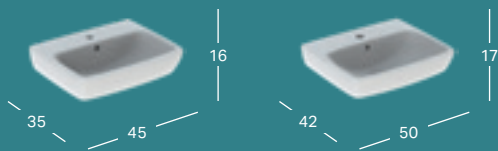

GEBERIT SELNOVA SQUARE PRAUSTUVAS MAŽIEMS VONIOS KAMBARIAMS

Plotis	Aukštis	Gylis	Spalva / paviršius	Skylė maišytuvui	Persipylimo anga	Prekės kodas	Kaina be PVM
45 cm	16 cm	35 cm	balta	viduryje	matomas	500.322.01.7	54.48
45 cm	16 cm	35 cm	balta	viduryje	be	500.322.01.2	51.84
50 cm	17 cm	42 cm	balta	viduryje	matomas	500.310.01.7	73.74
50 cm	17 cm	42 cm	balta	viduryje	be	500.310.01.2	70.23
50 cm	17 cm	42 cm	balta	be	matomas	500.301.01.1	73.74