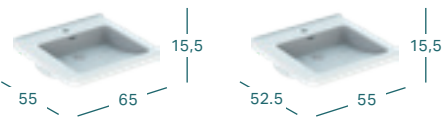

GEBERIT SELNOVA COMFORT SQUARE PRAUSTUVAS ŽMONĖMS SU NEGALIA

Plotis	Aukštis	Gylis	Spalva / paviršius	Skylė maišytuvui	Persipylimo anga	Prekės kodas	Kaina be PVM
55 cm	15.5 cm	52.5 cm	balta	viduryje	matomas	500.785.00.7	202.59
55 cm	15.5 cm	52.5 cm	balta	viduryje	be	500.786.00.7	202.59
55 cm	15.5 cm	52.5 cm	balta	be	be	500.787.01.7	202.59
65 cm	15.5 cm	55 cm	balta	viduryje	matomas	500.788.01.7	251.60
65 cm	15.5 cm	55 cm	balta	viduryje	be	500.789.01.7	251.60
65 cm	15.5 cm	55 cm	balta	be	be	500.790.01.7	251.60