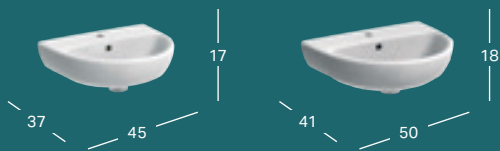

VANDENS NULEIDIMO MYGTUKAS

Geberit nuleidimo mygtukas Sigma21.

Platus pakabinamų ir pastatomų WC puodų su išoriniais keraminiais bakeliais asortimentas atitiks bet kokius struktūrinius vonios kambario reikalavimus.

Taip pat galima įsigyti prie pakabinamų ir pastatomų modelių derančias bidė.

GEBERIT SELNOVA PRAUSTUVAS MAŽIEMS VONIOS KAMBARIAMS

Plotis	Aukštis	Gylis	Spalva / paviršius	Skylė maišytuvui	Persipylimo anga	Prekės kodas	Kaina be PVM
45 cm	17 cm	37 cm	balta	viduryje	matomas	500.324.01.7	48.41
50 cm	18 cm	41 cm	balta	viduryje	matomas	500.295.01.7	66.58
50 cm	18 cm	41 cm	balta	be	matomas	500.294.01.7	66.58