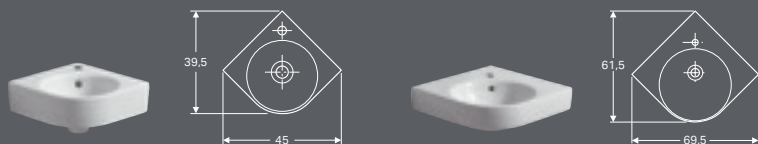

GEBERIT SELNOVA COMPACT KAMPINIS PRAUSTUVAS MAŽOMS PATALPOMS

Plotis	Aukštis	Gylis	Spalva / paviršius	Skylė maišytuvui	Persipylimo anga	Prekės kodas	Kaina be PVM
45 cm	15.5 cm	39.5 cm	balta	viduryje	matomas	501.519.00.7	76.29
69.5 cm	15.5 cm	61.5 cm	balta	viduryje	matomas	501.508.00.7	125.50

GEBERIT SELNOVA COMPACT PUSKOJĖ PRAUSTUVUI MAŽIEMS VONIOS KAMBARIAMS

Plotis	Aukštis	Gylis	Spalva / paviršius	Prekės kodas	Kaina be PVM
21.5 cm	31.5 cm	23.7 cm	balta	501.448.00.7	77.40