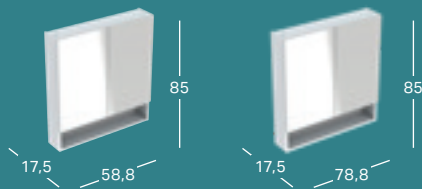

GEBERIT SELNOVA SQUARE VEIDRODINĖ SPINTELĖ SU DVEJOMIS DURELĖMIS

Plotis	Aukštis	Gylis	Spalva	Paviršius	Prekės kodas	Kaina be PVM
58.8 cm	85 cm	17.5 cm	balta	lakuotas labai blizgus	501.264.00.1	276.17
58.8 cm	85 cm	17.5 cm	lavos spalvos	matinis	501.265.00.1	276.17
58.8 cm	85 cm	17.5 cm	Karijos mediena	melamino dervos danga	501.266.00.1	261.64
58.8 cm	85 cm	17.5 cm	Karijos mediena šviesi	melamino dervos danga	501.267.00.1	261.64
78.8 cm	85 cm	17.5 cm	balta	lakuotas labai blizgus	501.268.00.1	334.30
78.8 cm	85 cm	17.5 cm	lavos spalvos	matinis	501.269.00.1	334.30
78.8 cm	85 cm	17.5 cm	Karijos mediena	melamino dervos danga	501.270.00.1	319.78
78.8 cm	85 cm	17.5 cm	Karijos mediena šviesi	melamino dervos danga	501.271.00.1	319.78

GEBERIT ŠVIESTUVAS VEIDRODINEI SPINTELEI

Spalva	Prekės kodas	Kaina be PVM
chromo imitacija	501.280.00.1	60.17

GEBERIT SELNOVA SQUARE KOJŲ RINKINYS

Aukštis	Spalva	Prekės kodas	Kaina be PVM
19.7–20.5 cm	balta	501.423.01.1	29.08
19.7–20.5 cm	chromuota blizgi	500.199.21.1	29.51