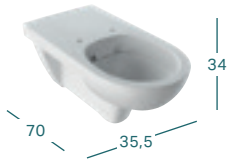

GEBERIT SELNOVA COMFORT SQUARE PRAUSTUVAS ŽMONĖMS SU NEGALIA

Plotis	Aukštis	Gylis	Spalva / paviršius	Skylė maišytuvui	Persipylimo anga	Prekės kodas	Kaina be PVM
55 cm	15.5 cm	52.5 cm	balta	viduryje	matomas	500.785.00.7	202.59
55 cm	15.5 cm	52.5 cm	balta	viduryje	be	500.786.00.7	202.59
55 cm	15.5 cm	52.5 cm	balta	be	be	500.787.01.7	202.59
65 cm	15.5 cm	55 cm	balta	viduryje	matomas	500.788.01.7	251.60
65 cm	15.5 cm	55 cm	balta	viduryje	be	500.789.01.7	251.60
65 cm	15.5 cm	55 cm	balta	be	be	500.790.01.7	251.60

GEBERIT SELNOVA COMFORT PAKABINAMAS WC PUODAS, PRAILGINTAS, PUSIAU UŽDARA FORMA, RIMFREE

Suderinamas su dangčiais ir sėdynėmis tvirtinamomis iš viršaus

Plotis	Aukštis	Gylis	Spalva / paviršius	Prekės kodas	Kaina be PVM
35.5 cm	34.5 cm	70 cm	balta	500.693.01.2	406.58