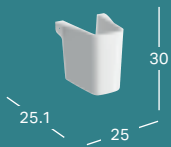

GEBERIT SELNOVA SQUARE PUSKOJĖ PRAUSTUVUI MAŽIEMS VONIOS KAMBARIAMS

Plotis	Aukštis	Gylis	Spalva / paviršius	Prekės kodas	Kaina be PVM
25 cm	30 cm	25.1 cm	balta	501.477.00.7	60.51