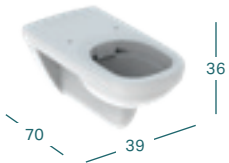

GEBERIT SELNOVA COMFORT SQUARE PAKABINAMAS WC PUODAS, PRAILGINTAS, RIMFREE

Plotis	Aukštis	Gylis	Spalva / paviršius	Prekės kodas	Kaina be PVM
39 cm	36 cm	70 cm	balta	500.791.01.7	460.47