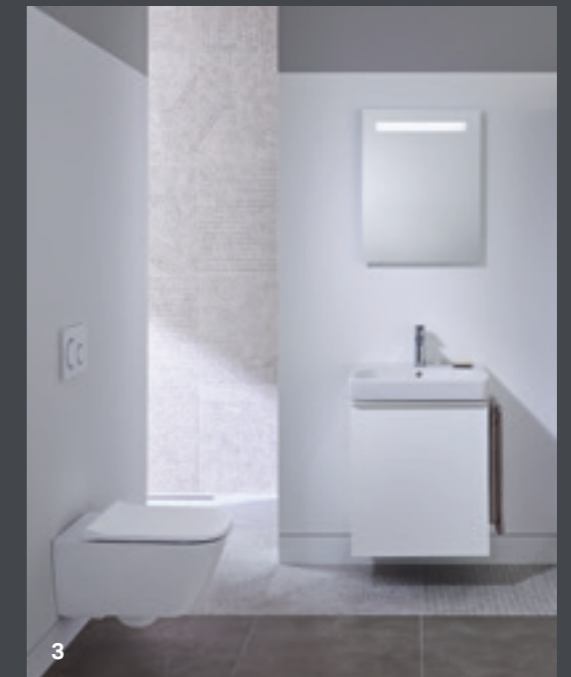

1 Grakštaus dizaino, talpus praustuvas su plonomis briaunomis. **2** Gausi vonios kambario baldų serija ir platus dailių paviršių pasirinkimas. **3** Veidrodžiai su integruotais apšvietimo elementais pavers praustuvo erdvę interjero akcentu.