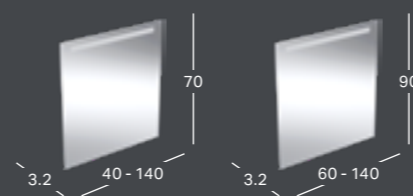

GEBERIT SMYLE SQUARE PAKABINAMA BIDĖ, UŽDARA FORMA

Plotis	Aukštis	Gylis	Spalva / paviršius	Persipilymo anga	Prekės kodas	Kaina be PVM
35 cm	26 cm	54 cm	balta	matoma	500.209.01.1	293.20

GEBERIT SMYLE SQUARE PASTATOMA BIDĖ, PRISTATOMA PRIE SIENOS, UŽDARA FORMA

Plotis	Aukštis	Gylis	Spalva / paviršius	Persipilymo anga	Prekės kodas	Kaina be PVM
35 cm	34.5 cm	54 cm	balta	matoma	500.841.00.1	206.75

GEBERIT OPTION VEIDRODŽIAI IR VEIDRODINĖS SPINTELĖS

GEBERIT OPTION BASIC SQUARE VEIDRODIS SU APŠVIETIMU, APŠVIETIMAS VIRŠUJE