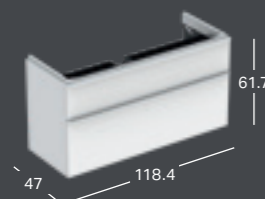

GEBERIT SMYLE SQUARE, 90 CM

GEBERIT SMYLE SQUARE PRAUSTUVAS

Plotis	Aukštis	Gylis	Spalva / paviršius	Skylė maišytuvui	Persipilymo anga	Prekės kodas	Kaina be PVM
90 cm	16.5 cm	48 cm	balta	centre	matoma	500.251.01.1	339.48
90 cm	16.5 cm	48 cm	balta	nėra	matoma	500.250.01.1	339.48
90 cm	16.5 cm	48 cm	balta	kairėje ir dešinėje	matoma	500.252.01.1	331.23

GEBERIT SMYLE SQUARE SPINTELĖ PRAUSTUVUI, SU DVIEM STALČIAIS

Plotis	Aukštis	Gylis	Spalva / paviršius	Prekės kodas	Kaina be PVM
88.4 cm	61.7 cm	47 cm	balta, lakuotas labai blizgus	500.354.00.1	809.28
88.4 cm	61.7 cm	47 cm	lavos spalvos, matinis	500.354.JK.1	809.28
88.4 cm	61.7 cm	47 cm	smėlio pilka, lakuotas labai blizgus	500.354.JL.1	809.28
88.4 cm	61.7 cm	47 cm	karijos mediena, melamino dervos danga	500.354.JR.1	809.28

GEBERIT SMYLE SQUARE, 120 CM

GEBERIT SMYLE SQUARE PRAUSTUVAS

Plotis	Aukštis	Gylis	Spalva / paviršius	Skylė maišytuvui	Persipilymo anga	Prekės kodas	Kaina be PVM
120 cm	16.5 cm	48 cm	balta	kairėje ir dešinėje	matoma	500.253.01.1	509.23
120 cm	16.5 cm	48 cm	balta	centre	matoma	500.226.01.1	509.23
120 cm	16.5 cm	48 cm	balta	nėra	matoma	500.225.01.1	509.23

GEBERIT SMYLE SQUARE SPINTELĖ PRAUSTUVUI, SU DVIEM STALČIAIS

Plotis	Aukštis	Gylis	Spalva / paviršius	Prekės kodas	Kaina be PVM
118.4 cm	61.7 cm	47 cm	balta, lakuotas labai blizgus	500.355.00.1	1,068.85
118.4 cm	61.7 cm	47 cm	lavos spalvos, matinis	500.355.JK.1	1,068.85
118.4 cm	61.7 cm	47 cm	smėlio pilka, lakuotas labai blizgus	500.355.JL.1	1,068.85
118.4 cm	61.7 cm	47 cm	karijos mediena, melamino dervos danga	500.355.JR.1	1,068.85