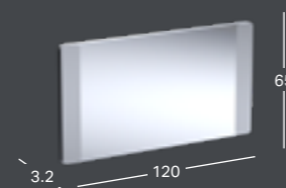

GEBERIT OPTION SQUARE VEIDRODIS SU APŠVIETIMU, APŠVIETIMAS DVIPUSIS

Plotis	Aukštis	Gylis	Prekės kodas	Kaina be PVM
120 cm	65 cm	3 cm	819220000	1,485.39