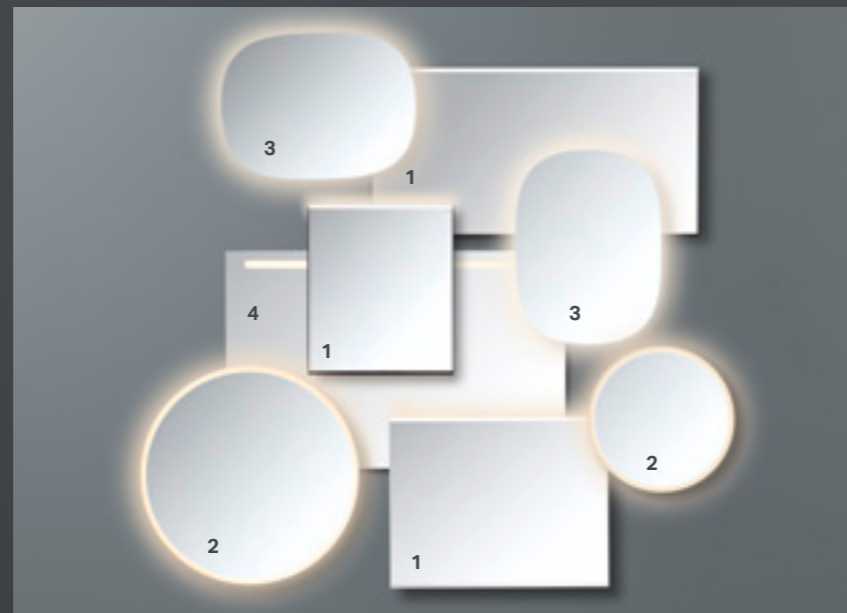

PLATI DIZAINŲ ĮVAIROVĖ

GEBERIT OPTION
VEIDRODŽIAI SU APŠVIETIMU

↑ Nestandartinės apskritos formos vonios kambaryje sukuria tradicinį, tačiau laikui nepavaldų vaizdą. Geberit asortimentą sudaro keturi apskritos formos veidrodžių su apšvietimu dydžiai: 50, 60, 75 ir 90 cm skersmens.

PLATESNIS PRODUKTŲ ASORTIMENTAS

DAR DIDESNIAM PASIRINKIMUI

Reikalavimai vonios kambario dizainui būna įvairūs, tačiau tuo pat metu gana individualūs. Atsižvelgiant į tai, Geberit savo asortimente „Geberit Option“ serijoje siūlo net 40 skirtingų veidrodžių su apšvietimu. Šalia tradicinių kvadratinų veidrodžių formų siūlomos ir dvi naujos formos (ovali ir apskrita), kurios gerokai praplėtė vonios kambario dizaino galimybes. Geberit aukščiausios kokybės „Option Plus“ linijos kvadratiniai veidrodžiai turi ne tik aliuminį, bet ir matinės juodos spalvos rėmelį. Tuo tarpu papildomi dydžiai reiškia, jog šie veidrodžiai su apšvietimu ne tik dera prie įvairaus vonios kambario dizaino, bet ir puikiai telpa skirtingo dydžio ir formos patalpose.

GEBERIT OPTION PRODUKTŲ ASORTIMENTĄ SUDARO KETURI PAGRINDINIAI MODELIAI:

1. Aukščiausios kokybės „Geberit Option Plus Square“ veidrodžių linija, suteikianti maksimalų patogumą
2. „Geberit Option Round“ veidrodžių linija, skirta pirkėjams, vertinantiems dizaino tvarumą
3. „Geberit Option Oval“ veidrodžių linija, suteikianti išties didelę dizaino laisvę
4. Standartinė „Geberit Option Basic Square“ veidrodžių linija, skirta įvairaus dydžio vonios kambariams

NAUJAS TVIRTINIMO SPRENDIMAS LENGVAM IR PATIKIMAM PAKABINIMUI

Šis Geberit tvirtinimo sprendimas padės tvirtai ir be vargo pakabinti „Geberit Option“ veidrodžius su apšvietimu:

↑ Pritvirtinkite Geberit sieninį laikiklį.

↑ Pritvirtinę, galite 5 mm pakoreguoti jų aukštį.

↑ Norėdami stabilresnio ir saugesnio laikymosi ant sienos, pritvirtinkite papildomą laikiklį. Atsikabinimo padės išvengti papildoma jungiamoji detalė.

↑ Pakabinkite veidrodį. Patogiai įsitaisykite ir pasidžiaukite greitu ir nesudėtingu tvirtinimo būdu.

ŠILTA BALTA ŠVIESA JAUKESNEI ATMOSFERAI

Visi „Geberit Option“ veidrodžiai turi integruotą šviesos diodų apšvietimą, pasižymintį švelnia, neakinančia šviesa. Be to, buvo peržiūrėtas apšvietimo principas, spalvinę temperatūrą sureguliuojant iki šiltos baltos šviesos (3 000 kelvynų), kuri ne tik puikiai pabrėžia detales, bet ir sukuria jaukią atmosferą. Naujasis „Geberit Option“ veidrodžio su apšvietimu veikimo principas užtikrina idealų patalpos, veidrodinio atvaizdo ir prastu apšvietimą. Tuo tarpu veidrodžio dizainas ir funkcijos priklauso nuo pasirinkto modelio.