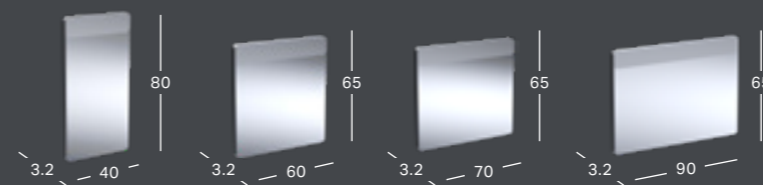

GEBERIT OPTION SQUARE VEIDRODIS SU APŠVIETIMU, APŠVIETIMAS VIRŠUJE

Plotis	Aukštis	Gylis	Prekės kodas	Kaina be PVM
40 cm	80 cm	3.2 cm	819240000	1,013.45
60 cm	65 cm	3.2 cm	819260000	1,108.11
70 cm	65 cm	3.2 cm	819270000	1,226.49
90 cm	65 cm	3.2 cm	819200000	1,319.68

GEBERIT OPTION SQUARE VEIDRODIS SU APŠVIETIMU, APŠVIETIMAS DVIPUSIS

Plotis	Aukštis	Gylis	Prekės kodas	Kaina be PVM
120 cm	65 cm	3 cm	819220000	1,485.39