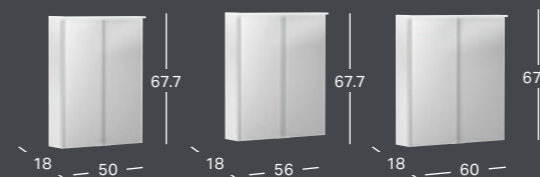

GEBERIT OPTION ROUND VEIDRODIS SU APŠVIETIMU, SU TIESIOGINIU IR NETIESIOGINIU APŠVIETIMU

Plotis	Gylis	Prekės kodas	Kaina be PVM
ø 50 cm	3.5 cm	502.796.00.1	462.13
ø 60 cm	3.5 cm	502.797.00.1	522.93
ø 75 cm	3.5 cm	502.798.00.1	595.90
ø 90 cm	3.5 cm	502.799.00.1	681.03

GEBERIT OPTION OVAL VEIDRODIS SU NETIESIOGINIU APŠVIETIMU

Veidrodį galite kabinti horizontaliai arba vertikaliai

Plotis	Aukštis	Gylis	Prekės kodas	Kaina be PVM
60 cm	80 cm	3 cm	502.800.00.1	340.52

GEBERIT OPTION BASIC VEIDRODINĖ SPINTELĖ SU APŠVIETIMU IR DVEJOMIS DURELĖMIS