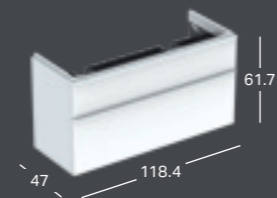

GEBERIT SMYLE SPINTELĖ DVGUBAM PRAUSTUVUI, SU DVIEM STALČIAIS

Plotis	Aukštis	Gylis	Spalva / paviršius	Prekės kodas	Kaina be PVM
118.4 cm	61.7 cm	47 cm	balta, lakuotas labai blizgus	500.356.00.1	1,068.85
118.4 cm	61.7 cm	47 cm	lavos spalvos, matinis	500.356.JK.1	1,068.85
118.4 cm	61.7 cm	47 cm	smėlio pilka, lakuotas labai blizgus	500.356.JL.1	1,068.85
118.4 cm	61.7 cm	47 cm	karijos mediena, melamino dervos danga	500.356.JR.1	1,068.85