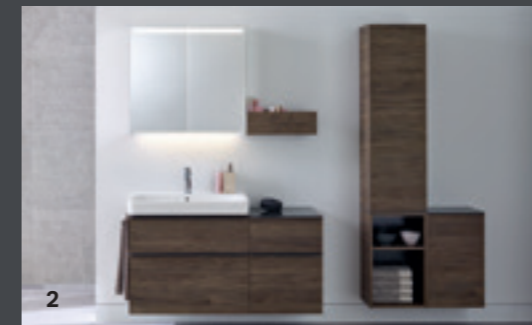

GEBERIT SMYLE PRAUSTUVAI

FUNKCIONALIOS IŠVAIZDOS „GEBERIT SMYLE“ SERIJOS BALDAI IR ĮRANGA PAPUOŠ KIEKVIENĄ MODERNŲ VONIOS KAMBARĮ
Elegantiškos linijos, harmoningos formos ir siauros praustuvų briaunos žaismingai kontrastuoja su erdviomis lentynomis. Didelis ar mažas, siauras ar platus, su maišytuvo anga ar be jos, dvigubas praustuvas ar kompaktiškas variantas svečių kambariui – „Geberit Smyle“ pasiūlys tinkamą sprendimą kiekvienam moderniam vonios kambariui.

VEIDRODINĖ SPINTELĖ
„Geberit Option“.
↓

VEIDRODIS
„Geberit Option Basic Square“.
↓