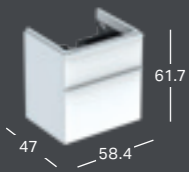

GEBERIT SMYLE SQUARE, 55 CM

GEBERIT SMYLE SQUARE PRAUSTUVAS

Plotis	Aukštis	Gylis	Spalva / paviršius	Skylė maišytuvui	Persipylimo anga	Prekės kodas	Kaina be PVM
55 cm	16.5 cm	44 cm	balta	centre	matoma	500.259.01.1	129.63
55 cm	16.5 cm	44 cm	balta	nėra	matoma	501.574.00.1	126.45

GEBERIT SMYLE SPINTELĖ KOMPAKTIŠKAM PRAUSTUVUI, SU VIENOMIS DURELĖMIS

Plotis	Aukštis	Gylis	Spalva / paviršius	Durys	Prekės kodas	Kaina be PVM
53.6 cm	61.7 cm	43.3 cm	balta, lakuotas labai blizgus	vyriai dešinėje	500.365.00.1	412.28
53.6 cm	61.7 cm	43.3 cm	lavos spalvos, matinis	vyriai dešinėje	500.365.JK.1	412.28
53.6 cm	61.7 cm	43.3 cm	smėlio pilka, lakuotas labai blizgus	vyriai dešinėje	500.365.JL.1	412.28
53.6 cm	61.7 cm	43.3 cm	karijos mediena, melamino dervos danga	vyriai dešinėje	500.365.JR.1	412.28
53.6 cm	61.7 cm	43.3 cm	balta, lakuotas labai blizgus	vyriai kairėje	500.366.00.1	412.28
53.6 cm	61.7 cm	43.3 cm	lavos spalvos, matinis	vyriai kairėje	500.366.JK.1	412.28
53.6 cm	61.7 cm	43.3 cm	smėlio pilka, lakuotas labai blizgus	vyriai kairėje	500.366.JL.1	412.28
53.6 cm	61.7 cm	43.3 cm	karijos mediena, melamino dervos danga	vyriai kairėje	500.366.JR.1	412.28

GEBERIT SMYLE SQUARE, 60 CM

GEBERIT SMYLE SQUARE PRAUSTUVAS

Plotis	Aukštis	Gylis	Spalva / paviršius	Skylė maišytuvui	Persipilymo anga	Prekės kodas	Kaina be PVM
60 cm	16.5 cm	48 cm	balta	centre	matoma	500.229.01.1	138.91
60 cm	16.5 cm	48 cm	balta	centre	nėra	501.732.00.1	138.91