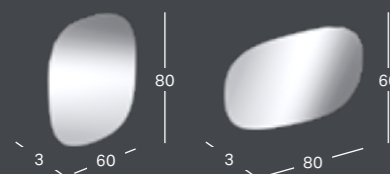

GEBERIT OPTION OVAL VEIDRODIS SU NETIESIOGINIU APŠVIETIMU

Veidrodį galite kabinti horizontaliai arba vertikaliai

Plotis	Aukštis	Gylis	Prekės kodas	Kaina be PVM
60 cm	80 cm	3 cm	502.800.00.1	340.52