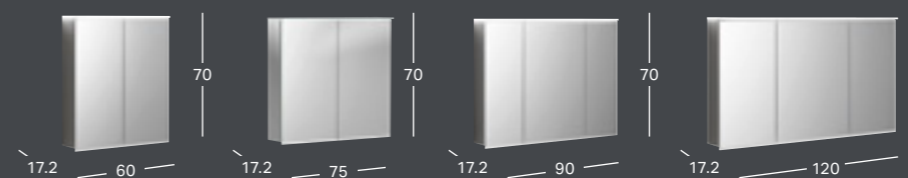

GEBERIT OPTION PLUS VEIDRODINĖ SPINTELĖ SU TIESIOGINIU BEI NETIESIOGINIU APŠVIETIMU IR DVEJOMIS ARBA TREJOMIS DURELĖMIS

Plotis	Aukštis	Gylis	Prekės kodas	Kaina be PVM
60 cm	70 cm	17.2 cm	500.593.00.1	920.56
75 cm	70 cm	17.2 cm	500.206.00.1	1,022.89
90 cm	70 cm	17.2 cm	500.594.00.1	1,110.25
120 cm	70 cm	17.2 cm	500.592.00.1	1,300.17