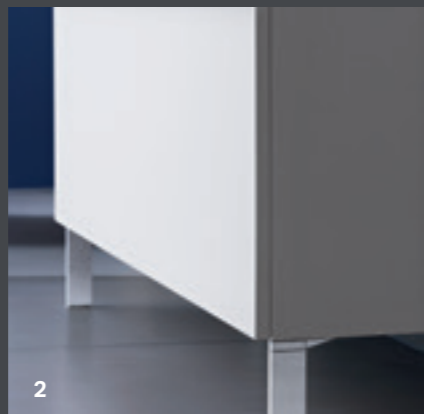

2

GEBERIT SMYLE VONIOS KAMBARIO BALDŲ SPALVOS

KORPUSAS / PRIEKINĖ DALIS

Balta blizgi spalva

Smėlio pilka blizgi spalva

Lava matinė spalva

Tamsios karijos medienos spalva, melamino dervos danga

1 Kosmetikos priemonės ir produktus tvarkingai sudėsite į talpius stalčius su švelnaus uždarymo mechanizmu. 2 Prie pakabinamų vonios kambario baldų galima priderinti funkcionalias kojų atramas.