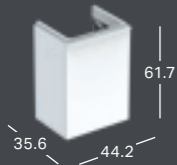

GEBERIT SMYLE SQUARE, 45 CM

GEBERIT SMYLE SQUARE PRAUSTUVAS MAŽIEMS VONIOS KAMBARIAMS SU ASIMETRIŠKA PERSIPYLIMO ANGA

Plotis	Aukštis	Gylis	Spalva / paviršius	Skylė maišytuvui	Persipylimo anga	Prekės kodas	Kaina be PVM
45 cm	16 cm	36 cm	balta	centre	matoma	500.222.01.1	108.04