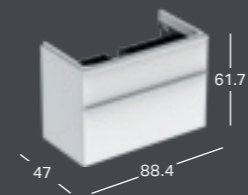

GEBERIT SMYLE SQUARE, 75 CM

GEBERIT SMYLE SQUARE PRAUSTUVAS

Plotis	Aukštis	Gylis	Spalva / paviršius	Skylė maišytuvui	Persipilymo anga	Prekės kodas	Kaina be PVM
75 cm	16.5 cm	48 cm	balta	nėra	matoma	500.249.00.2	220.36
75 cm	16.5 cm	48 cm	balta	centre	matoma	500.249.01.1	231.48

GEBERIT SMYLE SQUARE SPINTELĖ PRAUSTUVUI, SU DVIEM STALČIAIS

Plotis	Aukštis	Gylis	Spalva / paviršius	Prekės kodas	Kaina be PVM
73.4 cm	61.7 cm	47 cm	balta, lakuotas labai blizgus	500.353.00.1	720.70
73.4 cm	61.7 cm	47 cm	lavos spalvos, matinis	500.353.JK.1	720.70
73.4 cm	61.7 cm	47 cm	smėlio pilka, lakuotas labai blizgus	500.353.JL.1	720.70
73.4 cm	61.7 cm	47 cm	karijos mediena, melamino dervos danga	500.353.JR.1	720.70

GEBERIT SMYLE SQUARE, 90 CM

GEBERIT SMYLE SQUARE PRAUSTUVAS

Plotis	Aukštis	Gylis	Spalva / paviršius	Skylė maišytuvui	Persipilymo anga	Prekės kodas	Kaina be PVM
90 cm	16.5 cm	48 cm	balta	centre	matoma	500.251.01.1	339.48
90 cm	16.5 cm	48 cm	balta	nėra	matoma	500.250.01.1	339.48
90 cm	16.5 cm	48 cm	balta	kairėje ir dešinėje	matoma	500.252.01.1	331.23