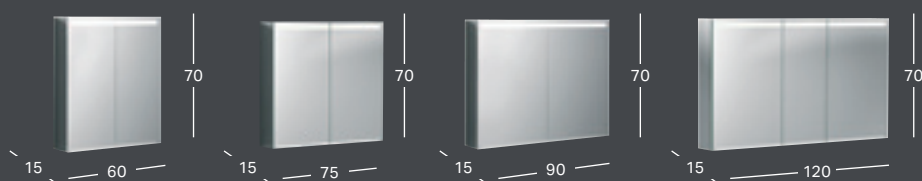

GEBERIT OPTION VEIDRODINĖ SPINTELĖ SU TIESIOGINIU BEI NETIESIOGINIU APŠVIETIMU IR DVEJOMIS ARBA TREJOMIS DURELĖMIS

Plotis	Aukštis	Gylis	Prekės kodas	Kaina be PVM
60 cm	70 cm	15 cm	500.582.00.1	711.67
75 cm	70 cm	15 cm	500.205.00.1	790.43
90 cm	70 cm	15 cm	500.583.00.1	806.67
120 cm	70 cm	15 cm	500.207.00.1	991.87