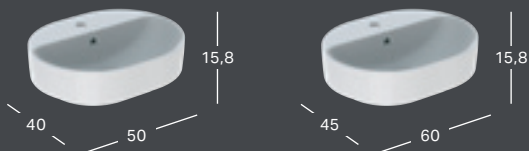

GEBERIT VARIFORM ANT STALVIRŠIO PASTATOMAS PRAUSTUVAS, ELIPSĖS FORMOS, SU MAIŠYTUVO SKYLE

Plotis	Aukštis	Gylis	Spalva / paviršius	Persipilymo anga	Prekės kodas	Kaina be PVM
50 cm	15,8 cm	40 cm	Balta	Matoma	500.775.01.2	197.03
50 cm	15,8 cm	40 cm	Balta	Paslėpta	500.776.01.2	197.03
60 cm	15,8 cm	45 cm	Balta	Matoma	500.777.01.2	211.93
60 cm	15,8 cm	45 cm	Balta	Paslėpta	500.778.01.2	211.93