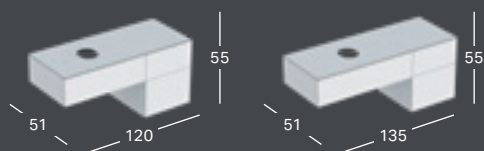

GEBERIT VARIFORM SPINTELĖ ANT STALVIRŠIO PASTATOMAM PRAUSTUVUI, SU TRIMIS STALČIAIS IR VIETĄ TAUPANČIU SIFONU KOMPLEKTE

Plotis	Aukštis	Gylis	Spalva / paviršius	Prekės kodas	Kaina be PVM
120 cm	55 cm	51 cm	Balta, lakuotas labai blizgus	501.183.00.1	1,521.87
120 cm	55 cm	51 cm	Lavos spalvos, matinis	501.184.00.1	1,521.87
120 cm	55 cm	51 cm	Karijos mediena, melamino dervos danga	501.186.00.1	1,521.87
120 cm	55 cm	51 cm	Ažuolas, melamino dervos danga	501.187.00.1	1,521.87
135 cm	55 cm	51 cm	Balta, lakuotas labai blizgus	501.189.00.1	1,632.88
135 cm	55 cm	51 cm	Lavos spalvos, matinis	501.190.00.1	1,632.88
135 cm	55 cm	51 cm	Karijos mediena, melamino dervos danga	501.192.00.1	1,632.88
135 cm	55 cm	51 cm	Ažuolas, melamino dervos danga	501.193.00.1	1,632.88