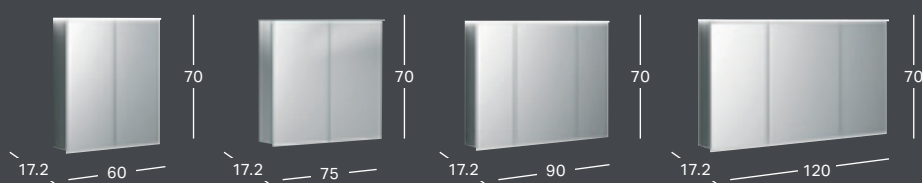

GEBERIT OPTION PLUS VEIDRODINĖ SPINTELĖ SU TIESIOGINIU BEI NETIESIOGINIU APŠVIETIMU IR DVEJOMIS ARBA TREJOMIS DURELĖMIS

Plotis	Aukštis	Gylis	Prekės kodas	Kaina be PVM
60 cm	70 cm	17.2 cm	500.593.00.1	920.56
75 cm	70 cm	17.2 cm	500.206.00.1	1,022.89
90 cm	70 cm	17.2 cm	500.594.00.1	1,110.25
120 cm	70 cm	17.2 cm	500.592.00.1	1,300.17