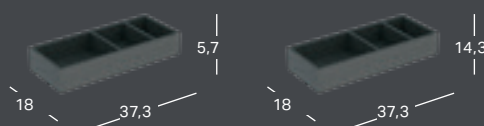

GEBERIT VARIFORM STALČIAUS ĮDĖKLAS, H-PERTVARA

Plotis	Aukštis	Gylis	Prekės kodas	Kaina be PVM
18 cm	5,7 cm	37,3 cm	501.156.00.1	58.42
18 cm	14,3 cm	37,3 cm	501.157.00.1	64.27

GEBERIT VARIFORM PUSIAU Į STALVIRŠĮ ĮLEIDŽIAMAS PRAUSTUVAS, APVALUS, SU MAIŠYTUVO SKYLE

Aukštis	Skersmuo	Spalva / paviršius	Skylė maišytuvui	Persipilymo anga	Prekės kodas	Kaina be PVM
18,5 cm	50 cm	Balta	Centre	Matoma	500.782.01.2	180.60