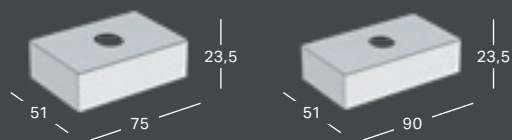

GEBERIT VARIFORM SPINTELĖ ANT STALVIRŠIO PASTATOMAM PRAUSTUVUI, SU VIENU STALČIUMI IR VIETĄ TAUPANČIU SIFONU KOMPLEKTE

Plotis	Aukštis	Gylis	Spalva / paviršius	Prekės kodas	Kaina be PVM
75 cm	23,5 cm	51 cm	Balta, lakuotas labai blizgus	501.159.00.1	788.70
75 cm	23,5 cm	51 cm	Lavos spalvos, matinis	501.160.00.1	788.70
75 cm	23,5 cm	51 cm	Karijos mediena, melamino dervos danga	501.162.00.1	788.70
75 cm	23,5 cm	51 cm	Ažuolas, melamino dervos danga	501.163.00.1	788.70
90 cm	23,5 cm	51 cm	Balta, lakuotas labai blizgus	501.165.00.1	879.24
90 cm	23,5 cm	51 cm	Lavos spalvos, matinis	501.166.00.1	879.24
90 cm	23,5 cm	51 cm	Karijos mediena, melamino dervos danga	501.168.00.1	879.24
90 cm	23,5 cm	51 cm	Ažuolas, melamino dervos danga	501.169.00.1	879.24