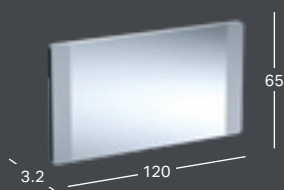

GEBERIT OPTION SQUARE VEIDRODIS SU APŠVIETIMU, APŠVIETIMAS DVIPUSIS

Plotis	Aukštis	Gylis	Prekės kodas	Kaina be PVM
120 cm	65 cm	3 cm	819220000	1,485.39