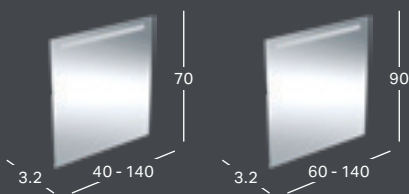

GEBERIT OPTION VEIDRODŽIAI IR VEIDRODINĖS SPINTELĖS

GEBERIT OPTION BASIC SQUARE VEIDRODIS SU APŠVIETIMU, APŠVIETIMAS VIRŠUJE

Plotis	Aukštis	Gylis	Spalva / paviršius	Prekės kodas	Kaina be PVM
40 cm	70 cm	3.2 cm	aliuminis anoduotas	502.803.00.1	228.63
50 cm	70 cm	3.2 cm	aliuminis anoduotas	502.804.00.1	238.36
60 cm	70 cm	3.2 cm	aliuminis anoduotas	502.805.00.1	252.95
70 cm	70 cm	3.2 cm	aliuminis anoduotas	502.806.00.1	262.68
80 cm	70 cm	3.2 cm	aliuminis anoduotas	502.807.00.1	274.84
90 cm	70 cm	3.2 cm	aliuminis anoduotas	502.808.00.1	284.57
100 cm	70 cm	3.2 cm	aliuminis anoduotas	502.809.00.1	311.33
120 cm	70 cm	3.2 cm	aliuminis anoduotas	502.810.00.1	333.22
140 cm	70 cm	3.2 cm	aliuminis anoduotas	502.811.00.1	355.11
60 cm	90 cm	3.2 cm	aliuminis anoduotas	502.812.00.1	304.03
80 cm	90 cm	3.2 cm	aliuminis anoduotas	502.813.00.1	328.35
100 cm	90 cm	3.2 cm	aliuminis anoduotas	502.814.00.1	364.84
120 cm	90 cm	3.2 cm	aliuminis anoduotas	502.815.00.1	411.05
140 cm	90 cm	3.2 cm	aliuminis anoduotas	502.816.00.1	457.26