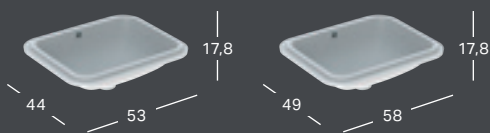

GEBERIT VARIFORM PO STALVIRŠIU MONTUOJAMAS PRAUSTUVAS, STAČIAKAMPIS

Plotis	Aukštis	Gylis	Spalva / paviršius	Persipilymo anga	Prekės kodas	Kaina be PVM
53 cm	17,8 cm	44 cm	Balta	Matoma	500.760.01.2	123.88
53 cm	17,8 cm	44 cm	Balta	Paslėpta	500.762.01.2	123.88
58 cm	17,8 cm	49 cm	Balta	Matoma	500.764.01.2	129.84
58 cm	17,8 cm	49 cm	Balta	Paslėpta	500.766.01.2	129.84