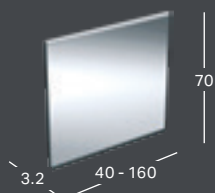

GEBERIT OPTION PLUS SQUARE VEIDRODIS SU APŠVIETIMU, SU TIESIOGINIU IR NETIESIOGINIU APŠVIETIMU, SU ŠILDOMU PAVIRŠIUMI (APSAUGA NUO RASOJIMO)

Plotis	Aukštis	Gylis	Spalva / paviršius	Prekės kodas	Kaina be PVM
40 cm	70 cm	3.2 cm	aliuminis anoduotas	502.780.00.1	673.73
60 cm	70 cm	3.2 cm	aliuminis anoduotas	502.781.00.1	698.06
75 cm	70 cm	3.2 cm	aliuminis anoduotas	502.782.00.1	756.43
90 cm	70 cm	3.2 cm	aliuminis anoduotas	502.783.00.1	807.51
105 cm	70 cm	3.2 cm	aliuminis anoduotas	502.784.00.1	851.29
120 cm	70 cm	3.2 cm	aliuminis anoduotas	502.785.00.1	919.39
135 cm	70 cm	3.2 cm	aliuminis anoduotas	502.786.00.1	1,048.30
160 cm	70 cm	3.2 cm	aliuminis anoduotas	502.787.00.1	1,179.64
40 cm	70 cm	3.2 cm	aliuminis anoduotas, juodas matinis	502.780.14.1	693.19
60 cm	70 cm	3.2 cm	aliuminis anoduotas, juodas matinis	502.781.14.1	717.51
75 cm	70 cm	3.2 cm	aliuminis anoduotas, juodas matinis	502.782.14.1	780.75
90 cm	70 cm	3.2 cm	aliuminis anoduotas, juodas matinis	502.783.14.1	831.83
105 cm	70 cm	3.2 cm	aliuminis anoduotas, juodas matinis	502.784.14.1	875.61
120 cm	70 cm	3.2 cm	aliuminis anoduotas, juodas matinis	502.785.14.1	943.71
135 cm	70 cm	3.2 cm	aliuminis anoduotas, juodas matinis	502.786.14.1	1,075.05
160 cm	70 cm	3.2 cm	aliuminis anoduotas, juodas matinis	502.787.14.1	1,216.13