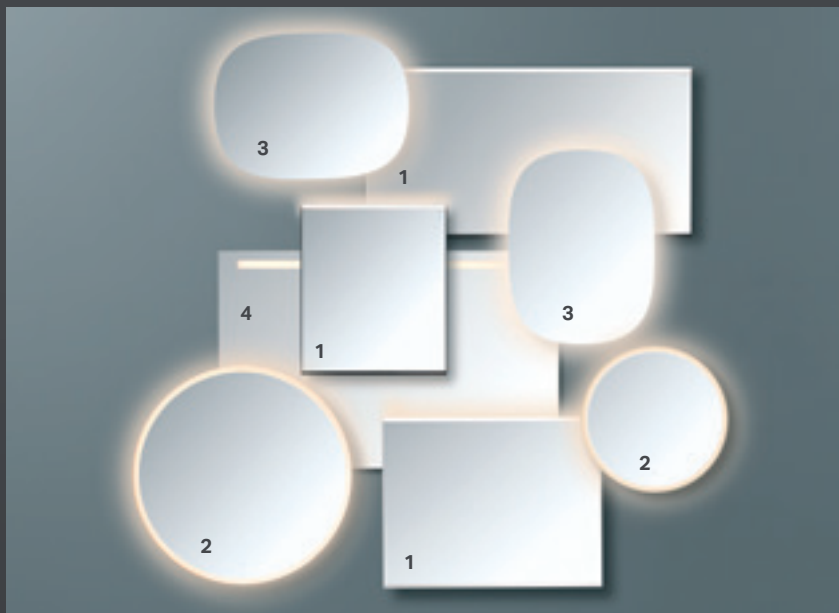

PLATI DIZAINŲ ĮVAIROVĖ

GEBERIT OPTION
VEIDRODŽIAI SU APŠVIETIMU

Nestandartinės apskritos formos vonios kambario sukuria tradicinį, tačiau laikui nepavaldų vaizdą. Geberit asortimentą sudaro keturi apskritos formos veidrodžiai su apšvietimu dydžiai: 50, 60, 75 ir 90 cm skersmens.

PLATESNIS PRODUKTŲ ASORTIMENTAS

DAR DIDESNIAM PASIRINKIMUI

Reikalavimai vonios kambario dizainui būna įvairūs, tačiau tuo pat metu gana individualūs. Atsižvelgiant į tai, Geberit savo asortimente „Geberit Option“ serijoje siūlo net 40 skirtingų veidrodžių su apšvietimu. Šalia tradicinių kvadratinų veidrodžių formų siūlomos ir dvi naujos formos (ovali ir apskrita), kurios gerokai praplėtė vonios kambario dizaino galimybes.

Geberit aukščiausios kokybės „Option Plus“ linijos kvadratiniai veidrodžiai turi ne tik aliuminį, bet ir matinės juodos spalvos rėmelį. Tuo tarpu papildomi dydžiai reiškia, jog šie veidrodžiai su apšvietimu ne tik dera prie įvairaus vonios kambario dizaino, bet ir puikiai telpa skirtingo dydžio ir formos patalpose.

GEBERIT OPTION PRODUKTŲ ASORTIMENTĄ SUDARO KETURI PAGRINDINIAI MODELIAI:

1. Aukščiausios kokybės „Geberit Option Plus Square“ veidrodžių linija, suteikianti maksimalų patogumą
2. „Geberit Option Round“ veidrodžių linija, skirta pirkėjams, vertinantiems dizaino tvarumą
3. „Geberit Option Oval“ veidrodžių linija, suteikianti išties didelę dizaino laisvę
4. Standartinė „Geberit Option Basic Square“ veidrodžių linija, skirta įvairaus dydžio vonios kambariams