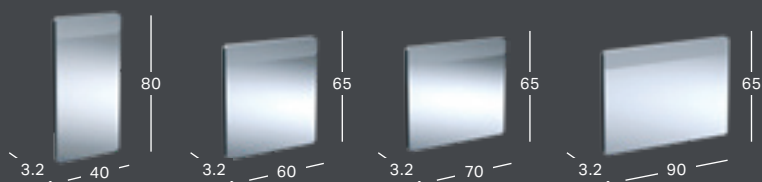

GEBERIT KVADRATINĖ PAKABINAMA DAIKTADĖŽĖ

Plotis	Aukštis	Gylis	Spalva / paviršius	Prekės kodas	Kaina be PVM
22.5 cm	23.3 cm	13.2 cm	Balta, lakuotas labai blizgus	502.321.01.1	239.16
22.5 cm	23.3 cm	13.2 cm	Lavos spalvos, matinis	502.321.JK.1	239.16
22.5 cm	23.3 cm	13.2 cm	Ažuolas, melamino dervos danga	502.321.JH.1	239.16
22.5 cm	23.3 cm	13.2 cm	Karijos mediena, melamino dervos danga	502.321.JR.1	239.16

GEBERIT OPTION VEIDRODŽIAI IR VEIDRODINĖS SPINTELĖS

GEBERIT OPTION BASIC SQUARE VEIDRODIS SU APŠVIETIMU, APŠVIETIMAS VIRŠUJE

Plotis	Aukštis	Gylis	Spalva / paviršius	Prekės kodas	Kaina be PVM
40 cm	70 cm	3.2 cm	aliuminis anoduotas	502.803.00.1	228.63
50 cm	70 cm	3.2 cm	aliuminis anoduotas	502.804.00.1	238.36
60 cm	70 cm	3.2 cm	aliuminis anoduotas	502.805.00.1	252.95
70 cm	70 cm	3.2 cm	aliuminis anoduotas	502.806.00.1	262.68
80 cm	70 cm	3.2 cm	aliuminis anoduotas	502.807.00.1	274.84
90 cm	70 cm	3.2 cm	aliuminis anoduotas	502.808.00.1	284.57
100 cm	70 cm	3.2 cm	aliuminis anoduotas	502.809.00.1	311.33
120 cm	70 cm	3.2 cm	aliuminis anoduotas	502.810.00.1	333.22
140 cm	70 cm	3.2 cm	aliuminis anoduotas	502.811.00.1	355.11
60 cm	90 cm	3.2 cm	aliuminis anoduotas	502.812.00.1	304.03
80 cm	90 cm	3.2 cm	aliuminis anoduotas	502.813.00.1	328.35
100 cm	90 cm	3.2 cm	aliuminis anoduotas	502.814.00.1	364.84
120 cm	90 cm	3.2 cm	aliuminis anoduotas	502.815.00.1	411.05
140 cm	90 cm	3.2 cm	aliuminis anoduotas	502.816.00.1	457.26