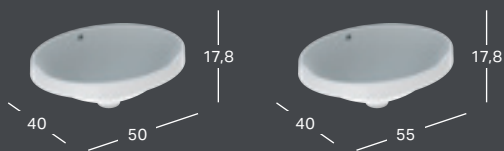

GEBERIT VARIFORM | STALVIRŠJ | LEIDŽIAMAS PRAUSTUVAS, OVALUS

Plotis	Aukštis	Gylis	Spalva / paviršius	Persipilymo anga	Prekės kodas	Kaina be PVM
50 cm	17,8 cm	40 cm	Balta	Matoma	500.708.01.2	100.00
50 cm	17,8 cm	40 cm	Balta	Paslėpta	500.710.01.2	100.00
55 cm	17,8 cm	40 cm	Balta	Matoma	500.716.01.2	105.99
55 cm	17,8 cm	40 cm	Balta	Paslėpta	500.718.01.2	105.99