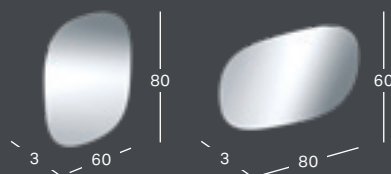

GEBERIT OPTION OVAL VEIDRODIS SU NETIESIOGINIU APŠVIETIMU

Veidrodį galite kabinti horizontaliai ir vertikaliai

Plotis	Aukštis	Gylis	Prekės kodas	Kaina be PVM
60 cm	80 cm	3 cm	502.800.00.1	340.52