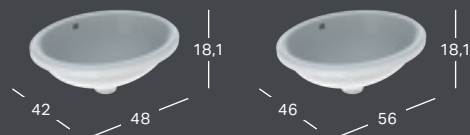

GEBERIT VARIFORM PO STALVIRŠIU MONTUOJAMAS PRAUSTUVAS, OVALUS

Plotis	Aukštis	Gylis	Spalva / paviršius	Persipilymo anga	Prekės kodas	Kaina be PVM
48 cm	18,1 cm	42 cm	Balta	Matoma	500.748.01.2	105.99
48 cm	18,1 cm	42 cm	Balta	Paslėpta	500.750.01.2	105.99
56 cm	18,1 cm	46 cm	Balta	Matoma	500.752.01.2	111.95
56 cm	18,1 cm	46 cm	Balta	Paslėpta	500.754.01.2	111.95