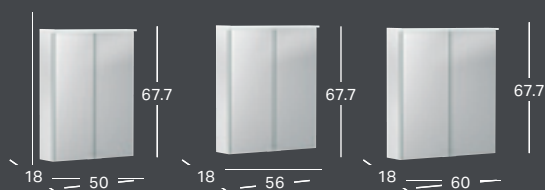

GEBERIT OPTION APVALUS VEIDRODIS SU APŠVIETIMU, SU TIESIOGINIU IR NETIESIOGINIU APŠVIETIMU

Plotis	Gylis	Prekės kodas	Kaina be PVM
ø 50 cm	3.5 cm	502.796.00.1	462.13
ø 60 cm	3.5 cm	502.797.00.1	522.93
ø 75 cm	3.5 cm	502.798.00.1	595.90
ø 90 cm	3.5 cm	502.799.00.1	681.03

GEBERIT OPTION OVAL VEIDRODIS SU NETIESIOGINIU APŠVIETIMU

Veidrodį galite kabinti horizontaliai ir vertikaliai

Plotis	Aukštis	Gylis	Prekės kodas	Kaina be PVM
60 cm	80 cm	3 cm	502.800.00.1	340.52

GEBERIT OPTION BASIC VEIDRODINĖ SPINTELĖ SU APŠVIETIMU IR DVEJOMIS DURELĖMIS