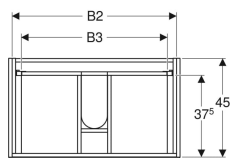

Savybės

- Sertifikuota FSC™ C134279
- Pakabinama (-as)
- Su dviem stalčiais
- Stalčius su švelnaus uždarymo mechanizmu
- Chromuota rankena
- Atsparumas drėgmei

- Pristatoma surinkta

Techniniai duomenys

Produkto medžiaga	Didelio tankio trijų sluoksnių medienos drožlių plokštė
Didžiausia stalčiaus apkrova	30 kg

Tiekimo rinkinys

- Spintelė praustuvui

- Tvirtinimai

Gaminio Nr.	Spalva / paviršius	B	B1	B2	B3	Praustuvo plotis	H	T
502.878.01.1	balta / lakuotas labai blizgus	59 cm	54 cm	56 cm	47.7 cm	60 cm	55 cm	47.9 cm
502.879.01.1	balta / lakuotas labai blizgus	79 cm	74 cm	76 cm	67.5 cm	80 cm	55 cm	47.9 cm
502.880.01.1	balta / lakuotas labai blizgus	99 cm	94 cm	96 cm	87.5 cm	100 cm	55 cm	47.9 cm

Priedai

- Geberit butelinis sifonas praustuvams, vietą taupantis modelis, nuotakas horizontalus