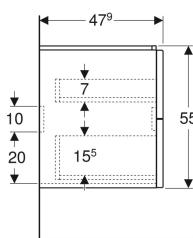

## Geberit Modo spintelė praustuvui, su dviem stalčiais

Pavyzdinis paveikslėlis

### Techniniai duomenys

Produkto medžiaga	Didelio tankio trijų sluoksnių medienos drožlių plokštė
Didžiausia stalčiaus apkrova	30 kg

### Tiekimo rinkinys

- Spintelė praustuvui

- Tvirtinimai

Gaminio Nr.	Spalva / paviršius	B	B1	B2	B3	Praustuvo plotis	H	T
502.878.01.1	balta / lakuotas labai blizgus	59 cm	54 cm	56 cm	47.7 cm	60 cm	55 cm	47.9 cm
502.879.01.1	balta / lakuotas labai blizgus	79 cm	74 cm	76 cm	67.5 cm	80 cm	55 cm	47.9 cm
502.880.01.1	balta / lakuotas labai blizgus	99 cm	94 cm	96 cm	87.5 cm	100 cm	55 cm	47.9 cm